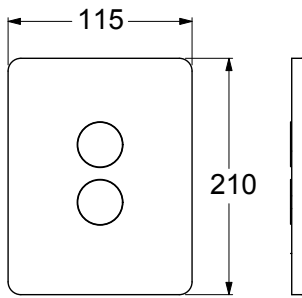

CARATTERISTICHE FEATURES

CERTIFICAZIONI PRODOTTO PRODUCT APPROVALS

L'articolo può disporre di alcune di queste certificazioni. The article may have some of these approvals.