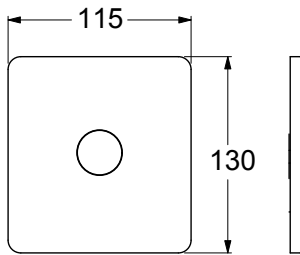

CARATTERISTICHE FEATURES

CERTIFICAZIONI PRODOTTO PRODUCT APPROVALS

L'articolo può disporre di alcune di queste certificazioni. The article may have some of these approvals.