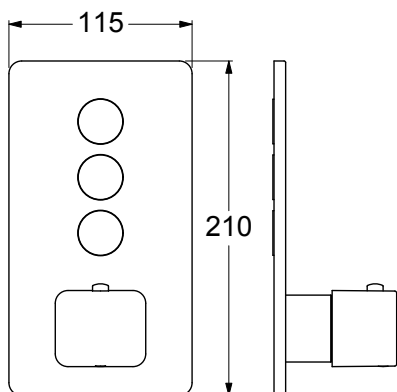

CARATTERISTICHE FEATURES

CERTIFICAZIONI PRODOTTO PRODUCT APPROVALS

L'articolo può disporre di alcune di queste certificazioni. The article may have some of these approvals.

IMBALLI E RICICLABILITÀ PACKAGING AND RECYCLING

SCATOLA BOX	VOLUME VOLUME	TARA TARE	PESO LORDO GROSS WEIGHT
7 x 18 x 21 cm	0,003 m³	0,13 kg	1,24 kg
COLLO MC	VOLUME VOLUME	TARA TARE	N° SCATOLE PER COLLO N° BOXES FOR MC
26 x 40 x 40 cm	0,042 m³	0,77 kg	12
PLASTICA PLASTIC	CARTA PAPER	PALLET PALLET	N° COLLI PER PALLET N° MC FOR PALLET
0,002 kg	0,194 kg	9,6 kg	24