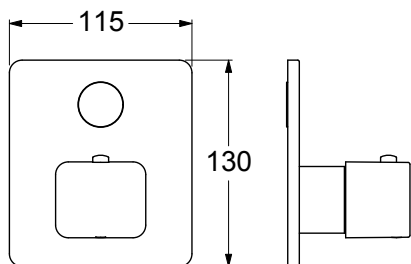

CARATTERISTICHE FEATURES

CERTIFICAZIONI PRODOTTO PRODUCT APPROVALS

L'articolo può disporre di alcune di queste certificazioni. The article may have some of these approvals.

IMBALLI E RICICLABILITÀ PACKAGING AND RECYCLING

SCATOLA BOX	VOLUME VOLUME	TARA TARE	PESO LORDO GROSS WEIGHT
7 x 12 x 16,5 cm	0,003 m³	0,08 kg	0,66 kg
COLLO MC	VOLUME VOLUME	TARA TARE	N° SCATOLE PER COLLO N° BOXES FOR MC
26 x 40 x 40 cm	0,042 m³	0,77 kg	20
PLASTICA PLASTIC	CARTA PAPER	PALLET PALLET	N° COLLI PER PALLET N° MC FOR PALLET
0,002 kg	0,118 kg	9,6 kg	24