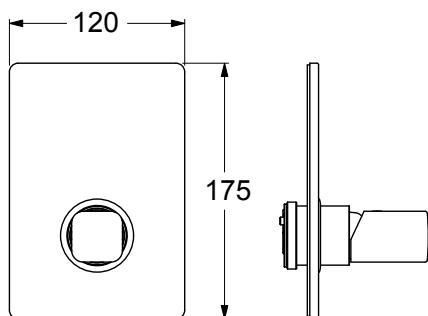

CARATTERISTICHE FEATURES

CERTIFICAZIONI PRODOTTO PRODUCT APPROVALS

L'articolo può disporre di alcune di queste certificazioni. The article may have some of these approvals.

IMBALLI E RICICLABILITÀ PACKAGING AND RECYCLING

SCATOLA BOX	VOLUME VOLUME	TARA TARE	PESO LORDO GROSS WEIGHT
7 x 18 x 21 cm	0,003 m³	0,13 kg	0,58 kg
COLLO MC	VOLUME VOLUME	TARA TARE	N° SCATOLE PER COLLO N° BOXES FOR MC
26 x 40 x 40 cm	0,042 m³	0,77 kg	12
PLASTICA PLASTIC	CARTA PAPER	PALLET PALLET	N° COLLI PER PALLET N° MC FOR PALLET
0,002 kg	0,194 kg	9 kg	24