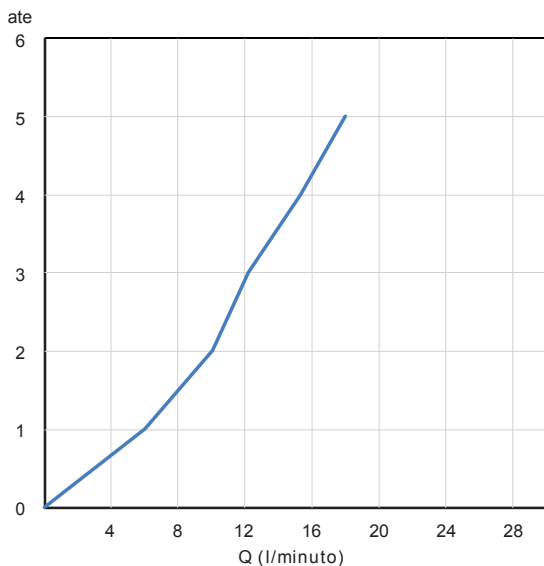

GX20210

Parte esterna miscelatore monocomando per doccia incasso. Rosone 120x175 in metallo. Cartuccia ceramica, portata 12 l/min. Da abbinare solo con articolo JB20000.

External part for built-in single lever shower mixer. 120x175 metal plate. Ceramic cartridge, 12 l/min flow rate. To be matched only with article JB20000.

SCATOLA BOX	VOLUME VOLUME	TARA TARE	PESO LORDO GROSS WEIGHT
7 x 18 x 21 cm	0,003 m ³	0,13 kg	0,58 kg
COLLO MC	VOLUME VOLUME	TARA TARE	N° SCATOLE PER COLLO N° BOXES FOR MC
26 x 40 x 40 cm	0,042 m ³	0,77 kg	12
PLASTICA PLASTIC	CARTA PAPER	PALLET PALLET	N° COLLI PER PALLET N° MC FOR PALLET
0,002 kg	0,194 kg	9 kg	24

DIAGRAMMA DI PORTATA FLOW RATE DIAGRAM

Test eseguito secondo le norme europee EN 817 - EN 200. Portata calcolata con l'impiego di aeratori certificati.

Test carried out according to the European standards EN 817 - EN 200. Flow rate calculated by the application of certified aerators.