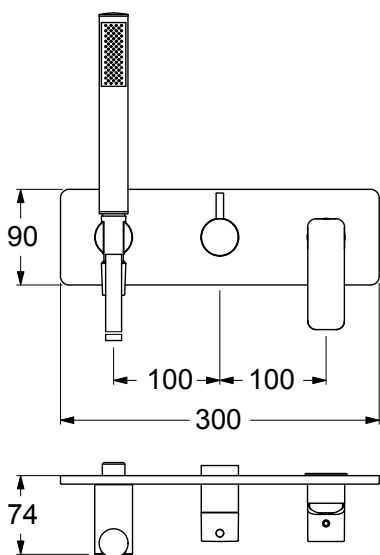

CARATTERISTICHE FEATURES

CERTIFICAZIONI PRODOTTO PRODUCT APPROVALS

L'articolo può disporre di alcune di queste certificazioni. The article may have some of these approvals.

IMBALLI E RICICLABILITÀ PACKAGING AND RECYCLING

SCATOLA BOX	VOLUME VOLUME	TARA TARE	PESO LORDO GROSS WEIGHT
7 x 18 x 21 cm	0,003 m³	0,1 kg	0,58 kg
COLLO MC	VOLUME VOLUME	TARA TARE	N° SCATOLE PER COLLO N° BOXES FOR MC
26 x 40 x 40 cm	0,042 m³	0,74 kg	12
PLASTICA PLASTIC	CARTA PAPER	PALLET PALLET	N° COLLI PER PALLET N° MC FOR PALLET
0 kg	0 kg	9 kg	24