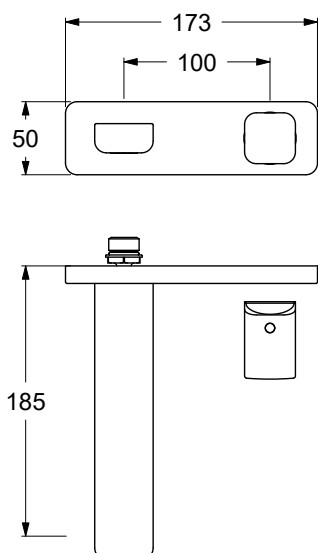

CARATTERISTICHE FEATURES

CERTIFICAZIONI PRODOTTO PRODUCT APPROVALS

L'articolo può disporre di alcune di queste certificazioni. The article may have some of these approvals.