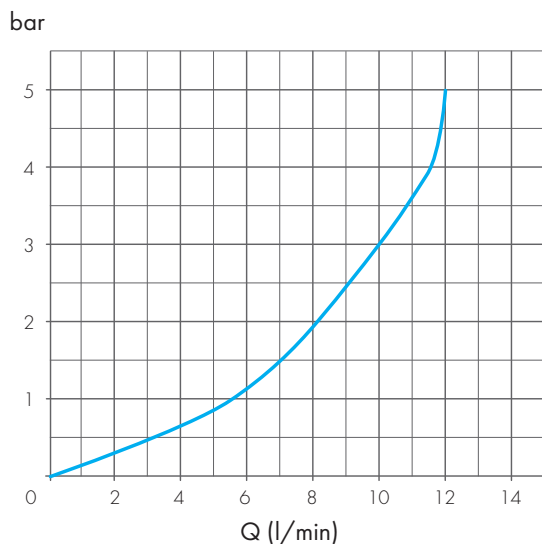

DIAGRAMMA DI PORTATA FLOW RATE DIAGRAM

Test eseguito secondo le norme europee EN 817 - EN 200. Portata calcolata con l'impiego di aeratori certificati.

Test carried out according to the European standards EN 817 - EN 200. Flow rate calculated by the application of certified aerators.