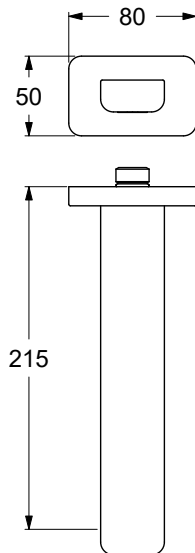

GX11210

Bocca per lavabo a parete, aeratore 24x1.

Wall-mounted washbasin spout, 24x1 aerator.

CARATTERISTICHE FEATURES

CERTIFICAZIONI PRODOTTO PRODUCT APPROVALS

L'articolo può disporre di alcune di queste certificazioni.

The article may have some of these approvals.

IMBALLI E RICICLABILITÀ PACKAGING AND RECYCLING

SCATOLA BOX	VOLUME VOLUME	TARA TARE	PESO LORDO GROSS WEIGHT
7 x 18 x 21 cm	0,003 m <sup>3</sup>	0,13 kg	1,23 kg
COLLO MC	VOLUME VOLUME	TARA TARE	N° SCATOLE PER COLLO N° BOXES FOR MC
40 x 71 x 51 cm	0,145 m <sup>3</sup>	1,6 kg	8
PLASTICA PLASTIC	CARTA PAPER	PALLET PALLET	N° COLLI PER PALLET N° MC FOR PALLET
0,002 kg	0,33 kg	9 kg	6