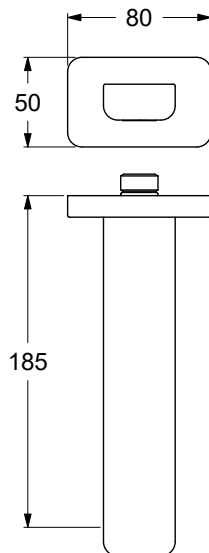

GX11110

Bocca per lavabo a parete, aeratore 24x1.

Wall-mounted washbasin spout, 24x1 aerator.

CARATTERISTICHE FEATURES

CERTIFICAZIONI PRODOTTO PRODUCT APPROVALS

L'articolo può disporre di alcune di queste certificazioni.

The article may have some of these approvals.

IMBALLI E RICICLABILITÀ PACKAGING AND RECYCLING

SCATOLA BOX	VOLUME VOLUME	TARA TARE	PESO LORDO GROSS WEIGHT
7 x 18 x 21 cm	0,003 m ³	0,13 kg	1,23 kg
COLLO MC	VOLUME VOLUME	TARA TARE	N° SCATOLE PER COLLO N° BOXES FOR MC
40 x 71 x 51 cm	0,145 m ³	1,6 kg	8
PLASTICA PLASTIC	CARTA PAPER	PALLET PALLET	N° COLLI PER PALLET N° MC FOR PALLET
0,002 kg	0,33 kg	9 kg	6