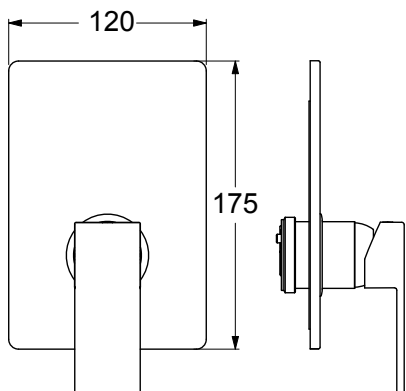

CARATTERISTICHE FEATURES

CERTIFICAZIONI PRODOTTO PRODUCT APPROVALS

L'articolo può disporre di alcune di queste certificazioni. The article may have some of these approvals.

IMBALLI E RICICLABILITÀ PACKAGING AND RECYCLING

SCATOLA BOX	VOLUME VOLUME	TARA TARE	PESO LORDO GROSS WEIGHT
7 x 18 x 21 cm	0,003 m³	0,13 kg	0,58 kg
COLLO MC	VOLUME VOLUME	TARA TARE	N° SCATOLE PER COLLO N° BOXES FOR MC
26 x 40 x 40 cm	0,042 m³	0,74 kg	12
PLASTICA PLASTIC	CARTA PAPER	PALLET PALLET	N° COLLI PER PALLET N° MC FOR PALLET
0,002 kg	0,192 kg	9 kg	24