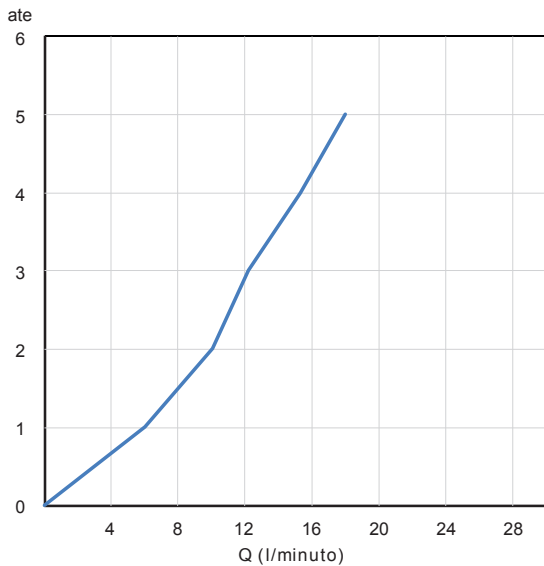

GQ20210

Parte esterna miscelatore monocomando per doccia incasso. Rosone 120x175 in metallo. Cartuccia ceramica, portata 12 l/min. Da abbinare solo con articolo JB20000.

External part for built-in single lever shower mixer. 120x175 metal plate. Ceramic cartridge, 12 l/min flow rate. To be matched only with article JB20000.

SCATOLA BOX	VOLUME VOLUME	TARA TARE	PESO LORDO GROSS WEIGHT
7 x 18 x 21 cm	0,003 m <sup>3</sup>	0,13 kg	0,58 kg
COLLO MC	VOLUME VOLUME	TARA TARE	N° SCATOLE PER COLLO N° BOXES FOR MC
26 x 40 x 40 cm	0,042 m <sup>3</sup>	0,74 kg	12
PLASTICA PLASTIC	CARTA PAPER	PALLET PALLET	N° COLLI PER PALLET N° MC FOR PALLET
0,002 kg	0,192 kg	9 kg	24

DIAGRAMMA DI PORTATA FLOW RATE DIAGRAM

Test eseguito secondo le norme europee EN 817 - EN 200. Portata calcolata con l'impiego di aeratori certificati.

Test carried out according to the European standards EN 817 - EN 200. Flow rate calculated by the application of certified aerators.