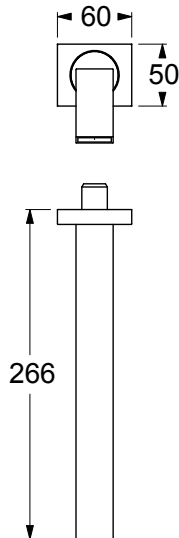

GQ11510

Bocca a cascata per lavabo a parete.

Waterfall spout for wall-mounted washbasin.

CARATTERISTICHE FEATURES

CERTIFICAZIONI PRODOTTO PRODUCT APPROVALS

L'articolo può disporre di alcune di queste certificazioni.

The article may have some of these approvals.

IMBALLI E RICICLABILITÀ PACKAGING AND RECYCLING

SCATOLA BOX	VOLUME VOLUME	TARA TARE	PESO LORDO GROSS WEIGHT
7 x 18 x 21 cm	0,003 m <sup>3</sup>	0,13 kg	0,94 kg
COLLO MC	VOLUME VOLUME	TARA TARE	N° SCATOLE PER COLLO N° BOXES FOR MC
26 x 40 x 40 cm	0,042 m <sup>3</sup>	0,74 kg	14
PLASTICA PLASTIC	CARTA PAPER	PALLET PALLET	N° COLLI PER PALLET N° MC FOR PALLET
0,002 kg	0,183 kg	9 kg	24