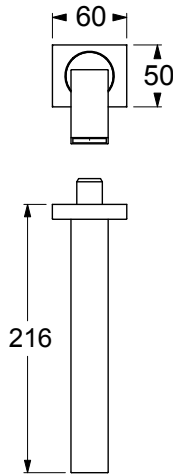

GQ11410

Bocca a cascata per lavabo a parete.

Waterfall spout for wall-mounted washbasin.

CARATTERISTICHE FEATURES

CERTIFICAZIONI PRODOTTO PRODUCT APPROVALS

L'articolo può disporre di alcune di queste certificazioni.
The article may have some of these approvals.

IMBALLI E RICICLABILITÀ PACKAGING AND RECYCLING

SCATOLA BOX	VOLUME VOLUME	TARA TARE	PESO LORDO GROSS WEIGHT
7 x 14,6 x 31,2 cm	0,003 m ³	0,14 kg	0,8 kg
COLLO MC	VOLUME VOLUME	TARA TARE	N° SCATOLE PER COLLO N° BOXES FOR MC
26 x 40 x 40 cm	0,042 m ³	0,74 kg	14
PLASTICA PLASTIC	CARTA PAPER	PALLET PALLET	N° COLLI PER PALLET N° MC FOR PALLET
0,002 kg	0,193 kg	9 kg	24