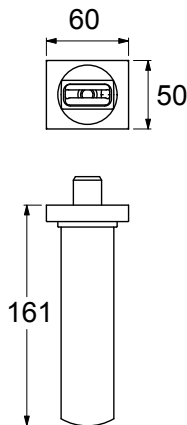

GQ11310

Bocca a cascata per lavabo a parete.

Waterfall spout for wall-mounted washbasin.

CARATTERISTICHE FEATURES

CERTIFICAZIONI PRODOTTO PRODUCT APPROVALS

L'articolo può disporre di alcune di queste certificazioni.  
The article may have some of these approvals.

IMBALLI E RICICLABILITÀ PACKAGING AND RECYCLING

SCATOLA BOX	VOLUME VOLUME	TARA TARE	PESO LORDO GROSS WEIGHT
7 x 18 x 21 cm	0,003 m <sup>3</sup>	0,13 kg	0,9 kg
COLLO MC	VOLUME VOLUME	TARA TARE	N° SCATOLE PER COLLO N° BOXES FOR MC
26 x 40 x 40 cm	0,042 m <sup>3</sup>	0,74 kg	14
PLASTICA PLASTIC	CARTA PAPER	PALLET PALLET	N° COLLI PER PALLET N° MC FOR PALLET
0,002 kg	0,183 kg	9 kg	24