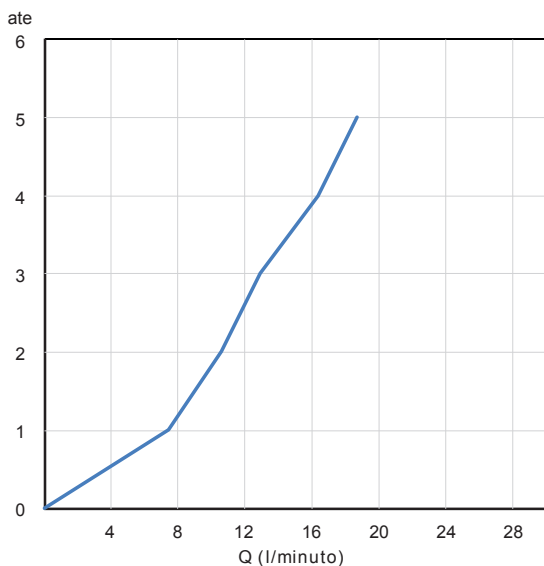

DIAGRAMMA DI PORTATA FLOW RATE DIAGRAM

Test eseguito secondo le norme europee EN 817 - EN 200. Portata calcolata con l'impiego di aeratori certificati.

Test carried out according to the European standards EN 817 - EN 200. Flow rate calculated by the application of certified aerators.