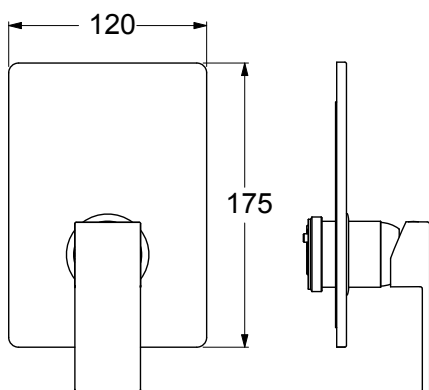

CARATTERISTICHE FEATURES

CERTIFICAZIONI PRODOTTO PRODUCT APPROVALS

L'articolo può disporre di alcune di queste certificazioni. The article may have some of these approvals.