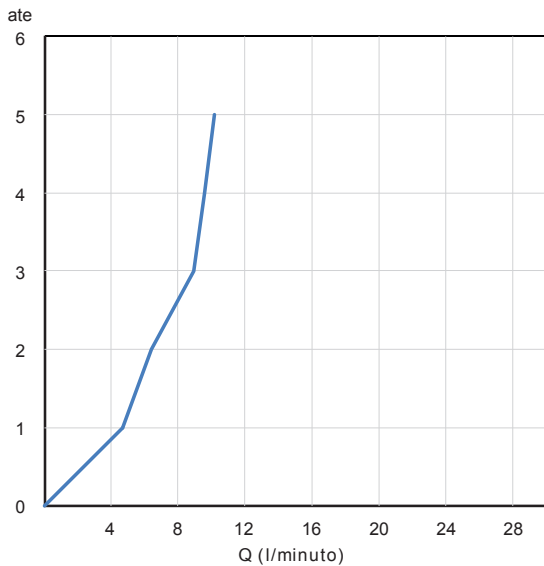

SCATOLA BOX	VOLUME VOLUME	TARA TARE	PESO LORDO GROSS WEIGHT
7 x 18 x 21 cm	0,003 m ³	0,13 kg	1,34 kg
COLLO MC	VOLUME VOLUME	TARA TARE	N° SCATOLE PER COLLO N° BOXES FOR MC
26 x 40 x 40 cm	0,042 m ³	0,74 kg	12
PLASTICA PLASTIC	CARTA PAPER	PALLET PALLET	N° COLLI PER PALLET N° MC FOR PALLET
0,002 kg	0,192 kg	9 kg	24

DIAGRAMMA DI PORTATA FLOW RATE DIAGRAM

Test eseguito secondo le norme europee EN 817 - EN 200. Portata calcolata con l'impiego di aeratori certificati.

Test carried out according to the European standards EN 817 - EN 200. Flow rate calculated by the application of certified aerators.