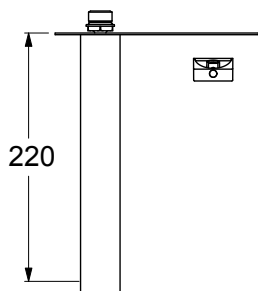

IMBALLI E RICICLABILITÀ PACKAGING AND RECYCLING

SCATOLA BOX	VOLUME VOLUME	TARA TARE	PESO LORDO GROSS WEIGHT
7 x 18 x 21 cm	0,003 m³	0,13 kg	1,34 kg
COLLO MC	VOLUME VOLUME	TARA TARE	N° SCATOLE PER COLLO N° BOXES FOR MC
26 x 40 x 40 cm	0,042 m³	0,74 kg	12
PLASTICA PLASTIC	CARTA PAPER	PALLET PALLET	N° COLLI PER PALLET N° MC FOR PALLET
0,002 kg	0,192 kg	9 kg	24