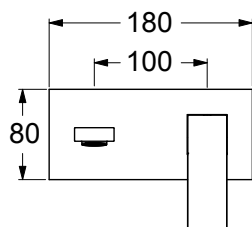

IMBALLI E RICICLABILITÀ PACKAGING AND RECYCLING

SCATOLA BOX	VOLUME VOLUME	TARA TARE	PESO LORDO GROSS WEIGHT
7 x 18 x 21 cm	0,003 m³	0,13 kg	1,34 kg
COLLO MC	VOLUME VOLUME	TARA TARE	N° SCATOLE PER COLLO N° BOXES FOR MC
26 x 40 x 40 cm	0,042 m³	0,74 kg	12
PLASTICA PLASTIC	CARTA PAPER	PALLET PALLET	N° COLLI PER PALLET N° MC FOR PALLET
0,002 kg	0,192 kg	9 kg	24