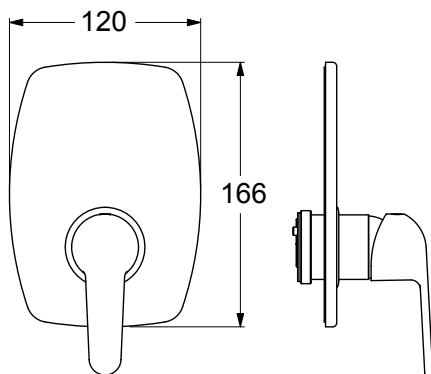

CARATTERISTICHE FEATURES

CERTIFICAZIONI PRODOTTO PRODUCT APPROVALS

L'articolo può disporre di alcune di queste certificazioni. The article may have some of these approvals.