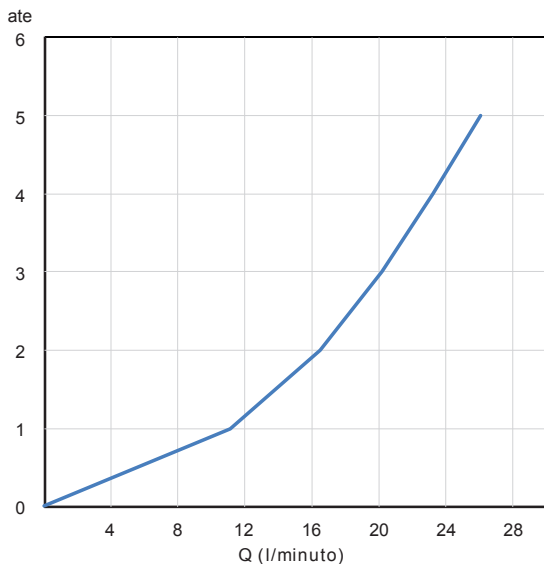

DIAGRAMMA DI PORTATA FLOW RATE DIAGRAM

Test eseguito secondo le norme europee EN 817 - EN 200. Portata calcolata con l'impiego di aeratori certificati.

Test carried out according to the European standards EN 817 - EN 200. Flow rate calculated by the application of certified aerators.