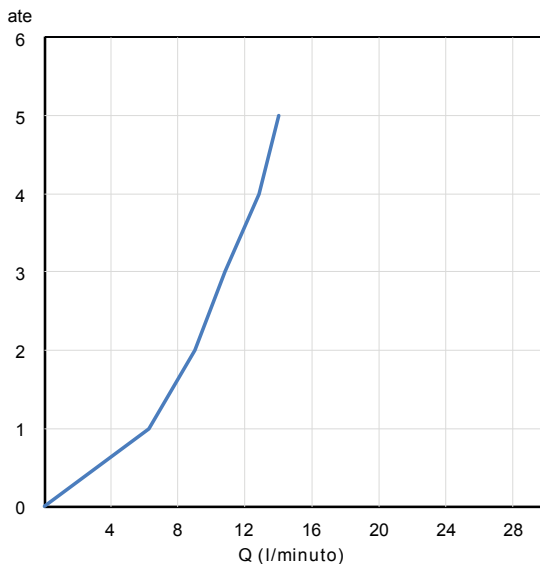

GC16010

Miscelatore monocomando per doccia incasso. Rosone Ø 117 in metallo. Cartuccia ceramica, portata 12 l/min. Completo di parte incasso.

Single lever built-in shower mixer. Ø 117 metal plate. Ceramic cartridge, 12 l/min flow rate. Complete with built-in part.

CERTIFICAZIONI PRODOTTO PRODUCT APPROVALS

L'articolo può disporre di alcune di queste certificazioni. The article may have some of these approvals.

IMBALLI E RICICLABILITÀ PACKAGING AND RECYCLING

SCATOLA BOX	VOLUME VOLUME	TARA TARE	PESO LORDO GROSS WEIGHT
7 x 21 x 18 cm	0,003 m ³	0,13 kg	1,2 kg
COLLO MC	VOLUME VOLUME	TARA TARE	N° SCATOLE PER COLLO N° BOXES FOR MC
26 x 40 x 40 cm	0,042 m ³	0,74 kg	12
PLASTICA PLASTIC	CARTA PAPER	PALLET PALLET	N° COLLI PER PALLET N° MC FOR PALLET
-	-	9 kg	24

DIAGRAMMA DI PORTATA FLOW RATE DIAGRAM

Test eseguito secondo le norme europee EN 817 - EN 200. Portata calcolata con l'impiego di aeratori certificati.

Test carried out according to the European standards EN 817 - EN 200. Flow rate calculated by the application of certified aerators.