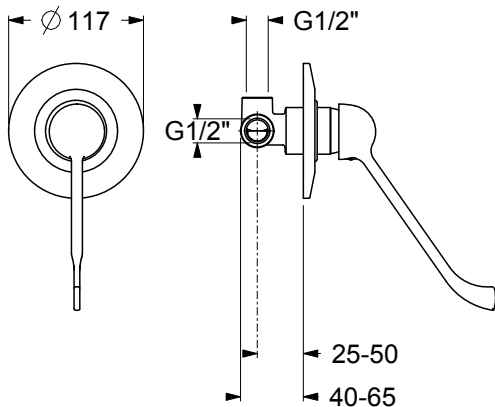

GC16010

Miscelatore monocomando per doccia incasso. Rosone Ø 117 in metallo. Cartuccia ceramica, portata 12 l/min. Completo di parte incasso.

Single lever built-in shower mixer. Ø 117 metal plate. Ceramic cartridge, 12 l/min flow rate. Complete with built-in part.

CERTIFICAZIONI PRODOTTO PRODUCT APPROVALS

L'articolo può disporre di alcune di queste certificazioni. The article may have some of these approvals.

IMBALLI E RICICLABILITÀ PACKAGING AND RECYCLING

SCATOLA BOX	VOLUME VOLUME	TARA TARE	PESO LORDO GROSS WEIGHT
7 x 21 x 18 cm	0,003 m ³	0,13 kg	1,2 kg
COLLO MC	VOLUME VOLUME	TARA TARE	N° SCATOLE PER COLLO N° BOXES FOR MC
26 x 40 x 40 cm	0,042 m ³	0,74 kg	12
PLASTICA PLASTIC	CARTA PAPER	PALLET PALLET	N° COLLI PER PALLET N° MC FOR PALLET
-	-	9 kg	24

DIAGRAMMA DI PORTATA FLOW RATE DIAGRAM

Test eseguito secondo le norme europee EN 817 - EN 200. Portata calcolata con l'impiego di aeratori certificati.

Test carried out according to the European standards EN 817 - EN 200. Flow rate calculated by the application of certified aerators.