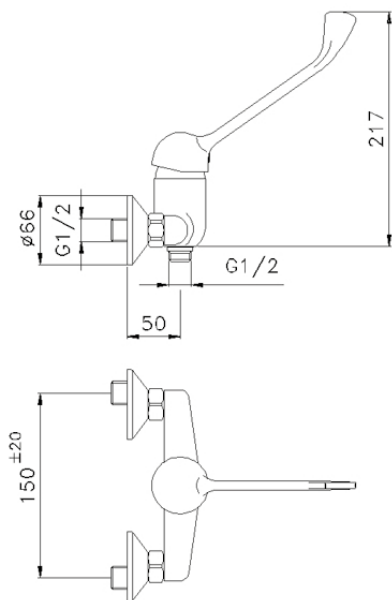

GC15210

Miscelatore monocomando per doccia esterno, interasse 150 mm. Cartuccia ceramica, portata 12 l/min. Raccordo 1/2".

External single lever shower mixer, 150 mm interaxes. Ceramic cartridge, 12 l/min flow rate. 1/2" connection.

CERTIFICAZIONI PRODOTTO PRODUCT APPROVALS

L'articolo può disporre di alcune di queste certificazioni. The article may have some of these approvals.

IMBALLI E RICICLABILITÀ PACKAGING AND RECYCLING

SCATOLA BOX	VOLUME VOLUME	TARA TARE	PESO LORDO GROSS WEIGHT
7 x 21 x 18 cm	0,003 m <sup>3</sup>	0,13 kg	1,2 kg
COLLO MC	VOLUME VOLUME	TARA TARE	N° SCATOLE PER COLLO N° BOXES FOR MC
26 x 40 x 40 cm	0,042 m <sup>3</sup>	0,74 kg	12
PLASTICA PLASTIC	CARTA PAPER	PALLET PALLET	N° COLLI PER PALLET N° MC FOR PALLET
-	-	9 kg	24

DIAGRAMMA DI PORTATA FLOW RATE DIAGRAM

Test eseguito secondo le norme europee EN 817 - EN 200. Portata calcolata con l'impiego di aeratori certificati.

Test carried out according to the European standards EN 817 - EN 200. Flow rate calculated by the application of certified aerators.