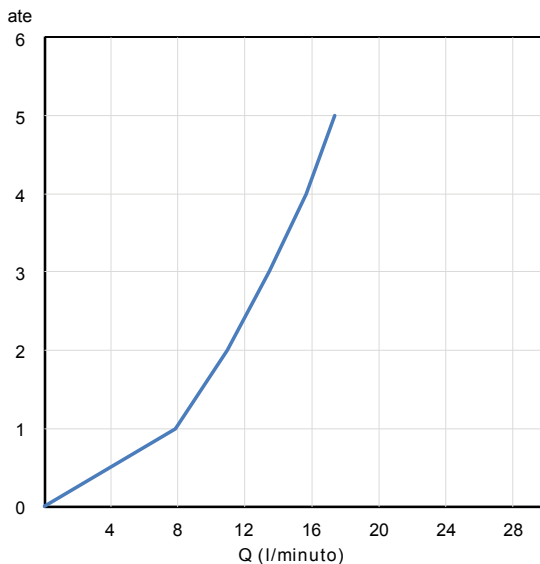

GC15210

Miscelatore monocomando per doccia esterno, interasse 150 mm. Cartuccia ceramica, portata 12 l/min. Raccordo 1/2".

External single lever shower mixer, 150 mm interaxes. Ceramic cartridge, 12 l/min flow rate. 1/2" connection.

CERTIFICAZIONI PRODOTTO PRODUCT APPROVALS

L'articolo può disporre di alcune di queste certificazioni. The article may have some of these approvals.

IMBALLI E RICICLABILITÀ PACKAGING AND RECYCLING

SCATOLA BOX	VOLUME VOLUME	TARA TARE	PESO LORDO GROSS WEIGHT
7 x 21 x 18 cm	0,003 m <sup>3</sup>	0,13 kg	1,2 kg
COLLO MC	VOLUME VOLUME	TARA TARE	N° SCATOLE PER COLLO N° BOXES FOR MC
26 x 40 x 40 cm	0,042 m <sup>3</sup>	0,74 kg	12
PLASTICA PLASTIC	CARTA PAPER	PALLET PALLET	N° COLLI PER PALLET N° MC FOR PALLET
-	-	9 kg	24

DIAGRAMMA DI PORTATA FLOW RATE DIAGRAM

Test eseguito secondo le norme europee EN 817 - EN 200. Portata calcolata con l'impiego di aeratori certificati.

Test carried out according to the European standards EN 817 - EN 200. Flow rate calculated by the application of certified aerators.