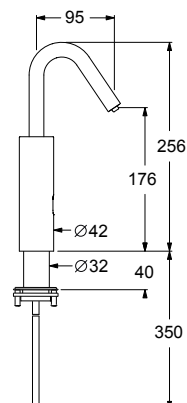

DOSASAPONE DS90110

GUGLIELMI

MADE IN ITALY

DESCRIZIONE DESCRIPTION

Dosapone elettronico, capacità 250 ml.
Electronic soap dispenser, 250 ml capacity.

IMMAGINE/DISEGNO TECNICO IMAGE/TECHNICAL DRAWING

TECNOLOGIA TECHNOLOGY