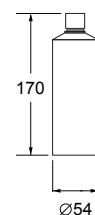

TECNOLOGIA TECHNOLOGY

CERTIFICAZIONI APPROVALS