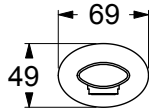

AG11210

Bocca per lavabo a parete, aeratore 24x1.

Spout for wall-mounted washbasin, 24x1 aerator.

CARATTERISTICHE FEATURES

CERTIFICAZIONI PRODOTTO PRODUCT APPROVALS

L'articolo può disporre di alcune di queste certificazioni.

The article may have some of these approvals.

IMBALLI E RICICLABILITÀ PACKAGING AND RECYCLING

SCATOLA BOX	VOLUME VOLUME	TARA TARE	PESO LORDO GROSS WEIGHT
7 x 14,6 x 31,2 cm	0,003 m <sup>3</sup>	0,13 kg	0,79 kg
COLLO MC	VOLUME VOLUME	TARA TARE	N° SCATOLE PER COLLO N° BOXES FOR MC
26 x 40 x 40 cm	0,042 m <sup>3</sup>	0,77 kg	15
PLASTICA PLASTIC	CARTA PAPER	PALLET PALLET	N° COLLI PER PALLET N° MC FOR PALLET
0,002 kg	0,191 kg	9 kg	24