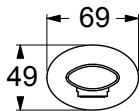

AG11110

Bocca per lavabo a parete, aeratore 24x1.

Spout for wall-mounted washbasin, 24x1 aerator.

CARATTERISTICHE FEATURES

CERTIFICAZIONI PRODOTTO PRODUCT APPROVALS

L'articolo può disporre di alcune di queste certificazioni.  
The article may have some of these approvals.

IMBALLI E RICICLABILITÀ PACKAGING AND RECYCLING

SCATOLA BOX	VOLUME VOLUME	TARA TARE	PESO LORDO GROSS WEIGHT
7 x 18 x 21 cm	0,003 m <sup>3</sup>	0,13 kg	0,73 kg
COLLO MC	VOLUME VOLUME	TARA TARE	N° SCATOLE PER COLLO N° BOXES FOR MC
26 x 40 x 40 cm	0,042 m <sup>3</sup>	0,77 kg	20
PLASTICA PLASTIC	CARTA PAPER	PALLET PALLET	N° COLLI PER PALLET N° MC FOR PALLET
0,002 kg	0,1685 kg	9 kg	24