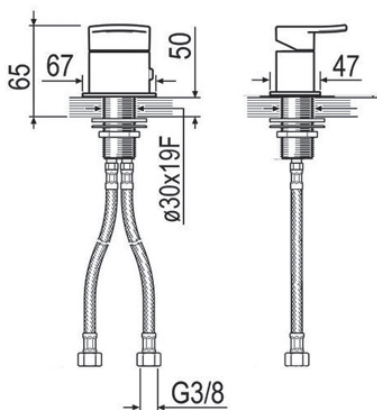

AG10310

Comando remoto per lavabo, cartuccia ceramica, portata 9 l/min. Senza scarico, flex di alimentazione softpex 3/8". Fissaggio con sistema rapido.

Washbasin remote control, ceramic cartridge, 9 l/min flow rate. Without waste, 3/8" connection flexible hoses of softpex. Fixing with rapid system.

CERTIFICAZIONI PRODOTTO PRODUCT APPROVALS

L'articolo può disporre di alcune di queste certificazioni. The article may have some of these approvals.

IMBALLI E RICICLABILITÀ PACKAGING AND RECYCLING

SCATOLA BOX	VOLUME VOLUME	TARA TARE	PESO LORDO GROSS WEIGHT
7 x 14,6 x 31,2 cm	0,003 m ³	0,1 kg	1,36 kg
COLLO MC	VOLUME VOLUME	TARA TARE	N° SCATOLE PER COLLO N° BOXES FOR MC
26 x 40 x 40 cm	0,042 m ³	0,77 kg	20
PLASTICA PLASTIC	CARTA PAPER	PALLET PALLET	N° COLLI PER PALLET N° MC FOR PALLET
0,002 kg	0,1785 kg	9 kg	24

DIAGRAMMA DI PORTATA FLOW RATE DIAGRAM

Test eseguito secondo le norme europee EN 817 - EN 200. Portata calcolata con l'impiego di aeratori certificati.

Test carried out according to the European standards EN 817 - EN 200. Flow rate calculated by the application of certified aerators.