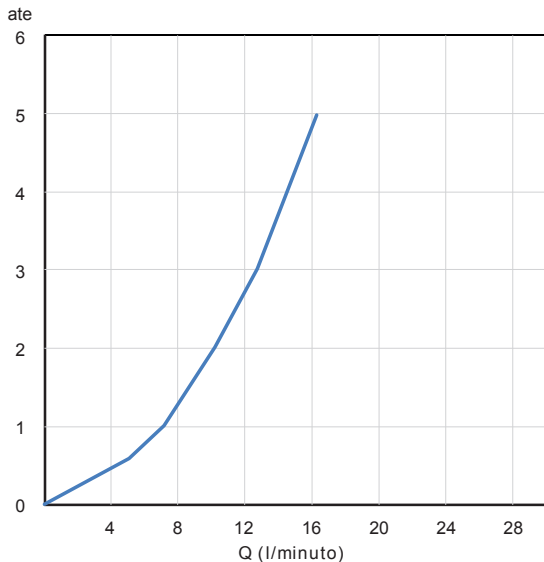

AG10310

Comando remoto per lavabo, cartuccia ceramica, portata 9 l/min. Senza scarico, flex di alimentazione softpex 3/8". Fissaggio con sistema rapido.

Washbasin remote control, ceramic cartridge, 9 l/min flow rate. Without waste, 3/8" connection flexible hoses of softpex. Fixing with rapid system.

CERTIFICAZIONI PRODOTTO PRODUCT APPROVALS

L'articolo può disporre di alcune di queste certificazioni. The article may have some of these approvals.

IMBALLI E RICICLABILITÀ PACKAGING AND RECYCLING

SCATOLA BOX	VOLUME VOLUME	TARA TARE	PESO LORDO GROSS WEIGHT
7 x 14,6 x 31,2 cm	0,003 m ³	0,1 kg	1,36 kg
COLLO MC	VOLUME VOLUME	TARA TARE	N° SCATOLE PER COLLO N° BOXES FOR MC
26 x 40 x 40 cm	0,042 m ³	0,77 kg	20
PLASTICA PLASTIC	CARTA PAPER	PALLET PALLET	N° COLLI PER PALLET N° MC FOR PALLET
0,002 kg	0,1785 kg	9 kg	24

DIAGRAMMA DI PORTATA FLOW RATE DIAGRAM

Test eseguito secondo le norme europee EN 817 - EN 200. Portata calcolata con l'impiego di aeratori certificati.

Test carried out according to the European standards EN 817 - EN 200. Flow rate calculated by the application of certified aerators.