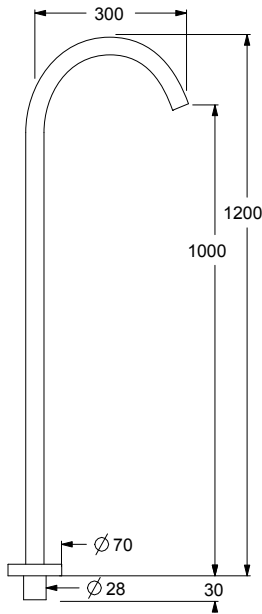

AB40010

Bocca a pavimento Ø 28, aeratore 24x1, interasse 300 mm, h 1200.
Completa di rosone scorrevole.

Ø 28 floor spout, 24x1 aerator, 300 mm interaxes, h 1200.
Complete with sliding plate.

CARATTERISTICHE FEATURES

CERTIFICAZIONI PRODOTTO PRODUCT APPROVALS

L'articolo può disporre di alcune di queste certificazioni.
The article may have some of these approvals.

IMBALLI E RICICLABILITÀ PACKAGING AND RECYCLING

SCATOLA BOX	VOLUME VOLUME	TARA TARE	PESO LORDO GROSS WEIGHT
24 x 50 x 102 cm	0,122 m ³	1,05 kg	2,85 kg
COLLO MC	VOLUME VOLUME	TARA TARE	N° SCATOLE PER COLLO N° BOXES FOR MC
24 x 50 x 102 cm	0,122 m ³	0,122 kg	1
PLASTICA PLASTIC	CARTA PAPER	PALLET PALLET	N° COLLI PER PALLET N° MC FOR PALLET
0,002 kg	1,172 kg	9,6 kg	4