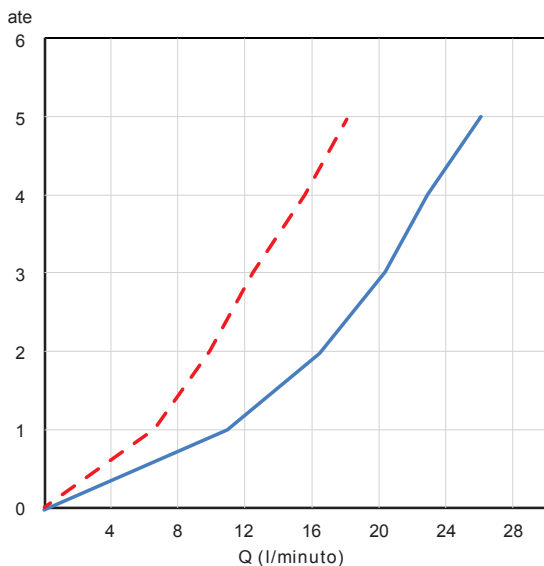

SCATOLA BOX	VOLUME VOLUME	TARA TARE	PESO LORDO GROSS WEIGHT
7 x 18 x 21 cm	0,003 m ³	0,13 kg	0,76 kg
COLLO MC	VOLUME VOLUME	TARA TARE	N° SCATOLE PER COLLO N° BOXES FOR MC
26 x 40 x 40 cm	0,042 m ³	0,74 kg	12
PLASTICA PLASTIC	CARTA PAPER	PALLET PALLET	N° COLLI PER PALLET N° MC FOR PALLET
0,002 kg	0,192 kg	9 kg	24

DIAGRAMMA DI PORTATA FLOW RATE DIAGRAM

Test eseguito secondo le norme europee EN 817 - EN 200. Portata calcolata con l'impiego di aeratori certificati.

Test carried out according to the European standards EN 817 - EN 200. Flow rate calculated by the application of certified aerators.