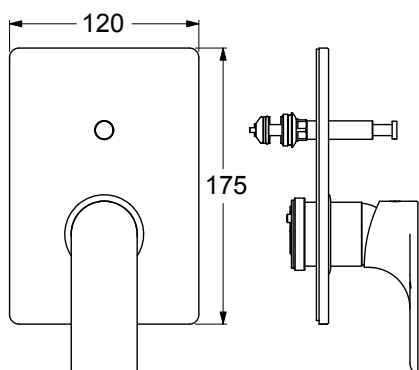

CARATTERISTICHE FEATURES

CERTIFICAZIONI PRODOTTO PRODUCT APPROVALS

L'articolo può disporre di alcune di queste certificazioni. The article may have some of these approvals.

IMBALLI E RICICLABILITÀ PACKAGING AND RECYCLING

SCATOLA BOX	VOLUME VOLUME	TARA TARE	PESO LORDO GROSS WEIGHT
7 x 18 x 21 cm	0,003 m³	0,13 kg	0,76 kg
COLLO MC	VOLUME VOLUME	TARA TARE	N° SCATOLE PER COLLO N° BOXES FOR MC
26 x 40 x 40 cm	0,042 m³	0,74 kg	12
PLASTICA PLASTIC	CARTA PAPER	PALLET PALLET	N° COLLI PER PALLET N° MC FOR PALLET
0,002 kg	0,192 kg	9 kg	24