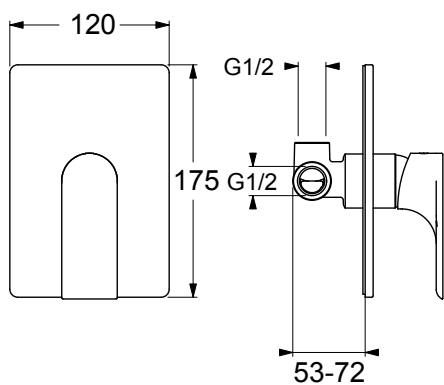

WL16510

Miscelatore monocomando per doccia incasso. Rosone 120x175 in metallo.  
Cartuccia ceramica, portata 12 l/min. Completo di parte incasso.

Single lever mixer for built-in shower. 120x175 metal plate.  
Ceramic cartridge, 12 l/min flow rate. Complete with built-in part.

CERTIFICAZIONI PRODOTTO PRODUCT APPROVALS

L'articolo può disporre di alcune di queste certificazioni.  
The article may have some of these approvals.

IMBALLI E RICICLABILITÀ PACKAGING AND RECYCLING

SCATOLA BOX	VOLUME VOLUME	TARA TARE	PESO LORDO GROSS WEIGHT
7 x 21 x 18 cm	0,003 m <sup>3</sup>	0,13 kg	0,95 kg
COLLO MC	VOLUME VOLUME	TARA TARE	N° SCATOLE PER COLLO N° BOXES FOR MC
26 x 40 x 40 cm	0,042 m <sup>3</sup>	0,74 kg	12
PLASTICA PLASTIC	CARTA PAPER	PALLET PALLET	N° COLLI PER PALLET N° MC FOR PALLET
0,002 kg	0,192 kg	9 kg	24

DIAGRAMMA DI PORTATA FLOW RATE DIAGRAM

Test eseguito secondo le norme europee EN 817 - EN 200.  
Portata calcolata con l'impiego di aeratori certificati.

Test carried out according to the European standards EN 817 - EN 200.  
Flow rate calculated by the application of certified aerators.