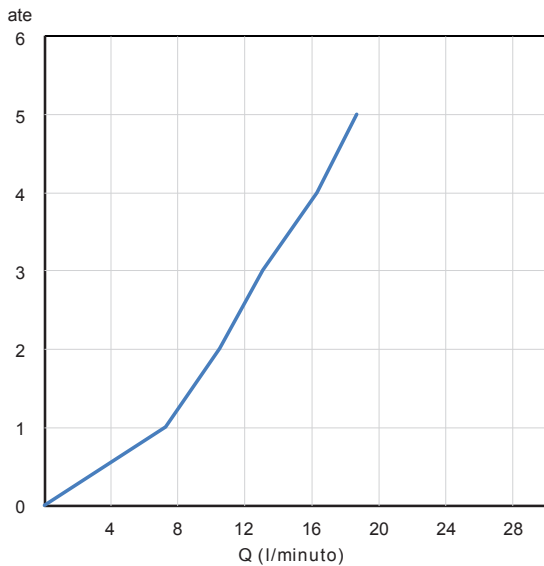

WL16510

Miscelatore monocomando per doccia incasso. Rosone 120x175 in metallo.  
Cartuccia ceramica, portata 12 l/min. Completo di parte incasso.

Single lever mixer for built-in shower. 120x175 metal plate.  
Ceramic cartridge, 12 l/min flow rate. Complete with built-in part.

CERTIFICAZIONI PRODOTTO PRODUCT APPROVALS

L'articolo può disporre di alcune di queste certificazioni.  
The article may have some of these approvals.

IMBALLI E RICICLABILITÀ PACKAGING AND RECYCLING

SCATOLA BOX	VOLUME VOLUME	TARA TARE	PESO LORDO GROSS WEIGHT
7 x 21 x 18 cm	0,003 m <sup>3</sup>	0,13 kg	0,95 kg
COLLO MC	VOLUME VOLUME	TARA TARE	N° SCATOLE PER COLLO N° BOXES FOR MC
26 x 40 x 40 cm	0,042 m <sup>3</sup>	0,74 kg	12
PLASTICA PLASTIC	CARTA PAPER	PALLET PALLET	N° COLLI PER PALLET N° MC FOR PALLET
0,002 kg	0,192 kg	9 kg	24

DIAGRAMMA DI PORTATA FLOW RATE DIAGRAM

Test eseguito secondo le norme europee EN 817 - EN 200.  
Portata calcolata con l'impiego di aeratori certificati.

Test carried out according to the European standards EN 817 - EN 200.  
Flow rate calculated by the application of certified aerators.