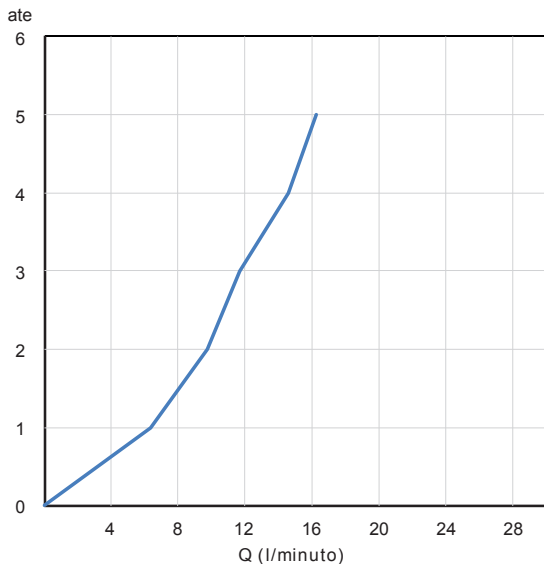

SCATOLA BOX	VOLUME VOLUME	TARA TARE	PESO LORDO GROSS WEIGHT
7 x 24,5 x 54,5 cm	0,009 m ³	0,25 kg	2,5 kg
COLLO MC	VOLUME VOLUME	TARA TARE	N° SCATOLE PER COLLO N° BOXES FOR MC
38 x 60 x 40 cm	0,091 m ³	1,1 kg	6
PLASTICA PLASTIC	CARTA PAPER	PALLET PALLET	N° COLLI PER PALLET N° MC FOR PALLET
0,002 kg	0,423 kg	9 kg	12

DIAGRAMMA DI PORTATA FLOW RATE DIAGRAM

Test eseguito secondo le norme europee EN 817 - EN 200. Portata calcolata con l'impiego di aeratori certificati.

Test carried out according to the European standards EN 817 - EN 200. Flow rate calculated by the application of certified aerators.