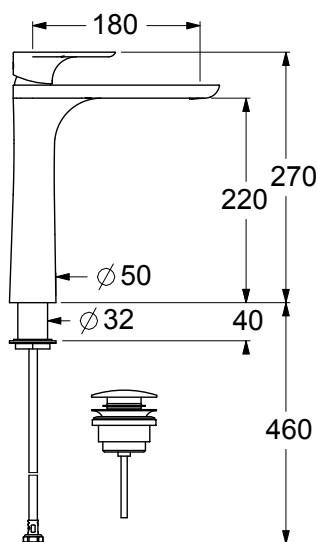

WL01710

Miscelatore monocomando per lavabo da appoggio, aeratore 24x1. Cartuccia ceramica, portata 12 l/min. Comando scarico a pressione 1 1/4 in metallo con vite di bloccaggio, flex di alimentazione softpex 3/8". Fissaggio con sistema rapido.

Single lever mixer for countertop washbasin, 24x1 aerator. Ceramic cartridge, 12 l/min flow rate. Control for 1 1/4 push-plug waste of metal with blocking screw, 3/8" connection flexible hoses of softpex. Fixing with rapid system.

CARATTERISTICHE FEATURES

CERTIFICAZIONI PRODOTTO PRODUCT APPROVALS

L'articolo può disporre di alcune di queste certificazioni. The article may have some of these approvals.

FORO UTILE HOLE WIDTH Ø35

IMBALLI E RICICLABILITÀ PACKAGING AND RECYCLING

SCATOLA BOX	VOLUME VOLUME	TARA TARE	PESO LORDO GROSS WEIGHT
7 x 24,5 x 54,5 cm	0,009 m ³	0,25 kg	2,5 kg
COLLO MC	VOLUME VOLUME	TARA TARE	N° SCATOLE PER COLLO N° BOXES FOR MC
38 x 60 x 40 cm	0,091 m ³	1,1 kg	6
PLASTICA PLASTIC	CARTA PAPER	PALLET PALLET	N° COLLI PER PALLET N° MC FOR PALLET
0,002 kg	0,423 kg	9 kg	12