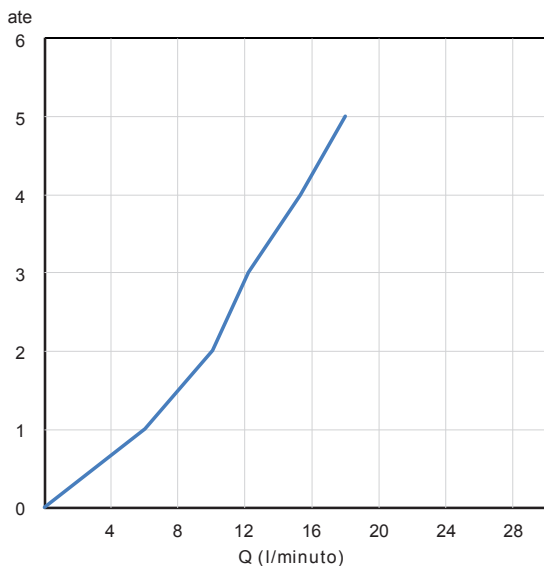

UU20210

Parte esterna miscelatore monocomando per doccia incasso. Rosone 120x175 in metallo. Cartuccia ceramica, portata 12 l/min. Da abbinare solo con articolo JB20000.

External part built-in single lever shower mixer. 120x175 metal plate. Ceramic cartridge, 12 l/min flow rate. To be matched only with article JB20000.

SCATOLA BOX	VOLUME VOLUME	TARA TARE	PESO LORDO GROSS WEIGHT
7 x 18 x 21 cm	0,003 m <sup>3</sup>	0,13 kg	0,6 kg
COLLO MC	VOLUME VOLUME	TARA TARE	N° SCATOLE PER COLLO N° BOXES FOR MC
26 x 40 x 40 cm	0,042 m <sup>3</sup>	0,74 kg	12
PLASTICA PLASTIC	CARTA PAPER	PALLET PALLET	N° COLLI PER PALLET N° MC FOR PALLET
0,002 kg	0,192 kg	9 kg	24

DIAGRAMMA DI PORTATA FLOW RATE DIAGRAM

Test eseguito secondo le norme europee EN 817 - EN 200. Portata calcolata con l'impiego di aeratori certificati.

Test carried out according to the European standards EN 817 - EN 200. Flow rate calculated by the application of certified aerators.