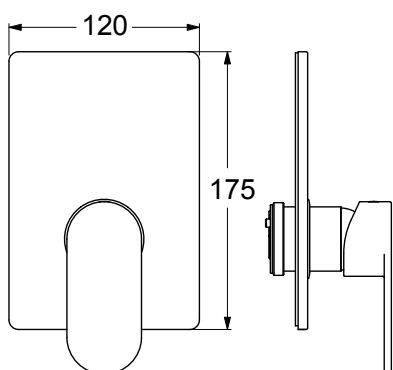

CARATTERISTICHE FEATURES

CERTIFICAZIONI PRODOTTO PRODUCT APPROVALS

L'articolo può disporre di alcune di queste certificazioni. The article may have some of these approvals.

IMBALLI E RICICLABILITÀ PACKAGING AND RECYCLING

SCATOLA BOX	VOLUME VOLUME	TARA TARE	PESO LORDO GROSS WEIGHT
7 x 18 x 21 cm	0,003 m³	0,13 kg	0,6 kg
COLLO MC	VOLUME VOLUME	TARA TARE	N° SCATOLE PER COLLO N° BOXES FOR MC
26 x 40 x 40 cm	0,042 m³	0,74 kg	12
PLASTICA PLASTIC	CARTA PAPER	PALLET PALLET	N° COLLI PER PALLET N° MC FOR PALLET
0,002 kg	0,192 kg	9 kg	24