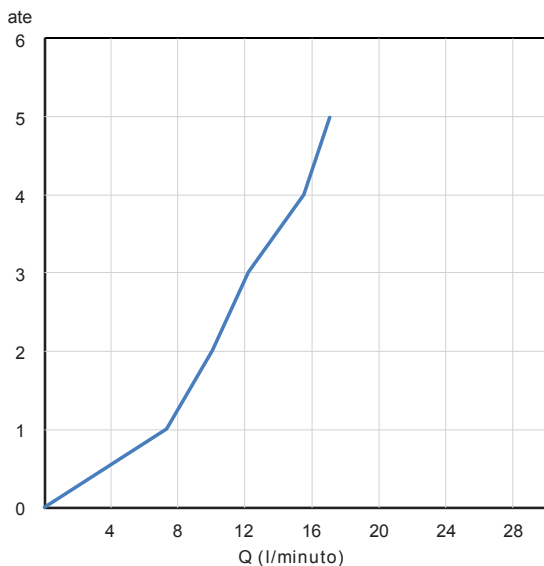

ate	1	2	3	4	5
Q (l/min)	7,2	10,0	12,1	15,6	17,0