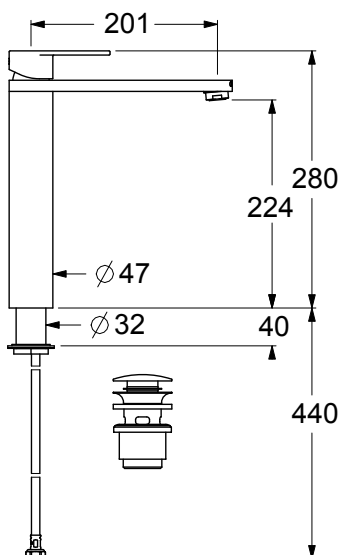

Single lever mixer for countertop washbasin, 24x1 aerator. Ceramic cartridge, 12 l/min flow rate. Control for 1"¼ push-plug waste of metal, 3/8" connection flexible hoses of softpex. Fixing with rapid system.

CARATTERISTICHE FEATURES

CERTIFICAZIONI PRODOTTO PRODUCT APPROVALS

L'articolo può disporre di alcune di queste certificazioni. The article may have some of these approvals.

FORO UTILE HOLE WIDTH Ø35

IMBALLI E RICICLABILITÀ PACKAGING AND RECYCLING

SCATOLA BOX	VOLUME VOLUME	TARA TARE	PESO LORDO GROSS WEIGHT
7 x 24,5 x 54,5 cm	0,009 m³	0,24 kg	2,82 kg
COLLO MC	VOLUME VOLUME	TARA TARE	N° SCATOLE PER COLLO N° BOXES FOR MC
38 x 60 x 40 cm	0,091 m³	1,1 kg	7
PLASTICA PLASTIC	CARTA PAPER	PALLET PALLET	N° COLLI PER PALLET N° MC FOR PALLET
0,002 kg	0,4 kg	9 kg	12