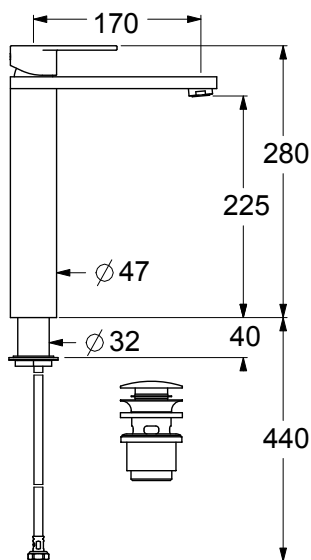

UU02110

Miscelatore monocomando per lavabo da appoggio, aeratore 24x1. Cartuccia ceramica, portata 12 l/min. Comando scarico a pressione 1 1/4 in metallo, flex di alimentazione softpex 3/8". Fissaggio con sistema rapido.

Single lever mixer for countertop washbasin, 24x1 aerator. Ceramic cartridge, 12 l/min flow rate. Control for 1 1/4 push-plug waste of metal, 3/8" connection flexible hoses of softpex. Fixing with rapid system.

CARATTERISTICHE FEATURES

CERTIFICAZIONI PRODOTTO PRODUCT APPROVALS

L'articolo può disporre di alcune di queste certificazioni. The article may have some of these approvals.

FORO UTILE HOLE WIDTH Ø35

IMBALLI E RICICLABILITÀ PACKAGING AND RECYCLING

SCATOLA BOX	VOLUME VOLUME	TARA TARE	PESO LORDO GROSS WEIGHT
7 x 24,5 x 54,5 cm	0,009 m <sup>3</sup>	0,24 kg	2,82 kg
COLLO MC	VOLUME VOLUME	TARA TARE	N° SCATOLE PER COLLO N° BOXES FOR MC
38 x 60 x 40 cm	0,091 m <sup>3</sup>	1,1 kg	7
PLASTICA PLASTIC	CARTA PAPER	PALLET PALLET	N° COLLI PER PALLET N° MC FOR PALLET
0,002 kg	0,4 kg	9 kg	12