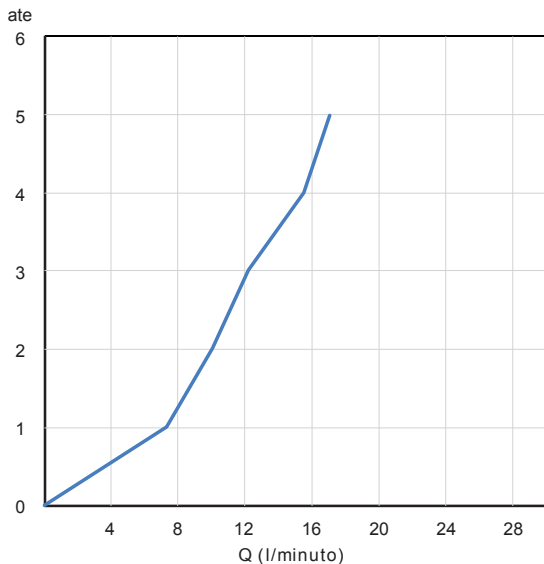

SCATOLA BOX	VOLUME VOLUME	TARA TARE	PESO LORDO GROSS WEIGHT
7 x 24,5 x 54,5 cm	0,009 m <sup>3</sup>	0,24 kg	2,82 kg
COLLO MC	VOLUME VOLUME	TARA TARE	N° SCATOLE PER COLLO N° BOXES FOR MC
38 x 60 x 40 cm	0,091 m <sup>3</sup>	1,1 kg	7
PLASTICA PLASTIC	CARTA PAPER	PALLET PALLET	N° COLLI PER PALLET N° MC FOR PALLET
0,002 kg	0,4 kg	9 kg	12

DIAGRAMMA DI PORTATA FLOW RATE DIAGRAM

Test eseguito secondo le norme europee EN 817 - EN 200. Portata calcolata con l'impiego di aeratori certificati.

Test carried out according to the European standards EN 817 - EN 200. Flow rate calculated by the application of certified aerators.

ate	1	2	3	4	5
Q (l/min)	7,2	10,0	12,1	15,6	17,0