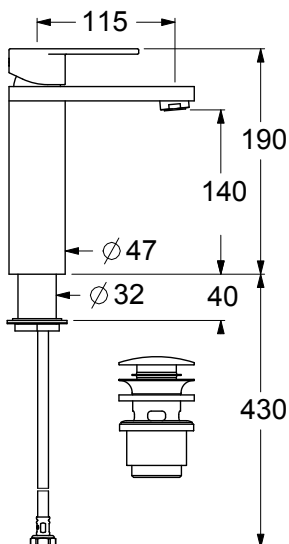

Single lever washbasin mixer, 24x1 aerator. Ceramic cartridge, 12 l/min flow rate. Control for 1"¼ push-plug waste of metal, 3/8" connection flexible hoses of softpex. Fixing with rapid system.

CARATTERISTICHE FEATURES

CERTIFICAZIONI PRODOTTO PRODUCT APPROVALS

L'articolo può disporre di alcune di queste certificazioni. The article may have some of these approvals.

FORO UTILE HOLE WIDTH Ø35

IMBALLI E RICICLABILITÀ PACKAGING AND RECYCLING

SCATOLA BOX	VOLUME VOLUME	TARA TARE	PESO LORDO GROSS WEIGHT
7 x 39 x 21 cm	0,006 m ³	0,25 kg	2,38 kg
COLLO MC	VOLUME VOLUME	TARA TARE	N° SCATOLE PER COLLO N° BOXES FOR MC
38 x 40 x 40 cm	0,061 m ³	0,88 kg	8
PLASTICA PLASTIC	CARTA PAPER	PALLET PALLET	N° COLLI PER PALLET N° MC FOR PALLET
0,002 kg	0,36 kg	9 kg	18