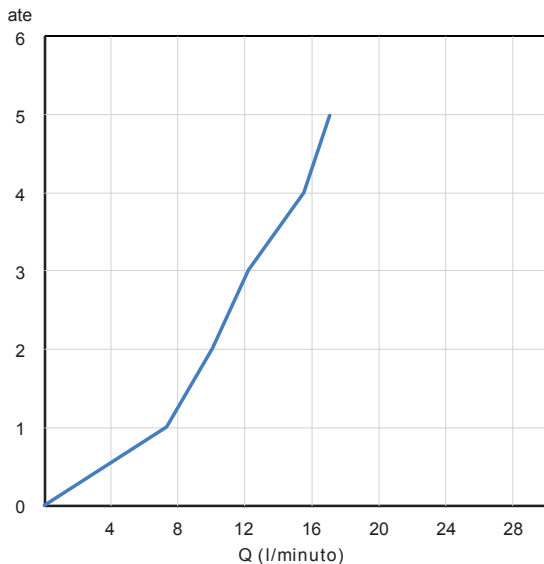

SCATOLA BOX	VOLUME VOLUME	TARA TARE	PESO LORDO GROSS WEIGHT
7 x 39 x 21 cm	0,006 m ³	0,25 kg	2,38 kg
COLLO MC	VOLUME VOLUME	TARA TARE	N° SCATOLE PER COLLO N° BOXES FOR MC
38 x 40 x 40 cm	0,061 m ³	0,88 kg	8
PLASTICA PLASTIC	CARTA PAPER	PALLET PALLET	N° COLLI PER PALLET N° MC FOR PALLET
0,002 kg	0,36 kg	9 kg	18

DIAGRAMMA DI PORTATA FLOW RATE DIAGRAM

Test eseguito secondo le norme europee EN 817 - EN 200. Portata calcolata con l'impiego di aeratori certificati.

Test carried out according to the European standards EN 817 - EN 200. Flow rate calculated by the application of certified aerators.

ate	1	2	3	4	5
Q (l/min)	7,2	10,0	12,1	15,6	17,0