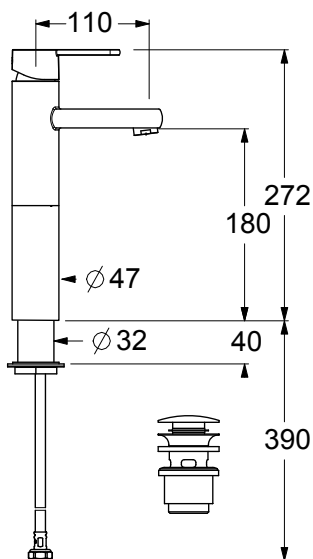

TF02810

Miscelatore monocomando per lavabo da appoggio, aeratore 24x1. Cartuccia ceramica, portata 12 l/min. Comando scarico a pressione 1"¼ in hostaform con tappo in Inox, flex di alimentazione softpex 3/8". Fissaggio con sistema rapido.

Single lever mixer for countertop washbasin, 24x1 aerator. Ceramic cartridge, 12 l/min flow rate. Control for 1"¼ push-plug waste of hostaform with Inox cap, 3/8" connection flexible hoses of softpex. Fixing with rapid system.

CARATTERISTICHE FEATURES

CERTIFICAZIONI PRODOTTO PRODUCT APPROVALS

L'articolo può disporre di alcune di queste certificazioni. The article may have some of these approvals.

FORO UTILE HOLE WIDTH Ø35

IMBALLI E RICICLABILITÀ PACKAGING AND RECYCLING

SCATOLA BOX	VOLUME VOLUME	TARA TARE	PESO LORDO GROSS WEIGHT
7 x 21,2 x 39,5 cm	0,006 m³	0,25 kg	1,92 kg
COLLO MC	VOLUME VOLUME	TARA TARE	N° SCATOLE PER COLLO N° BOXES FOR MC
38 x 60 x 40 cm	0,091 m³	1,1 kg	6
PLASTICA PLASTIC	CARTA PAPER	PALLET PALLET	N° COLLI PER PALLET N° MC FOR PALLET
0,002 kg	0,43 kg	9 kg	12