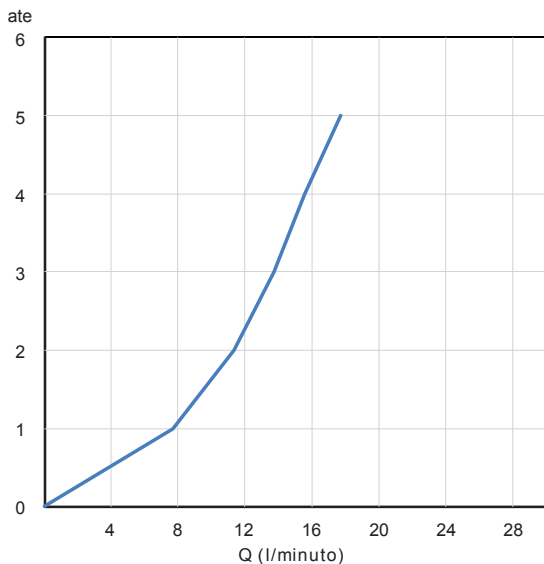

SCATOLA BOX	VOLUME VOLUME	TARA TARE	PESO LORDO GROSS WEIGHT
7 x 21,2 x 39,5 cm	0,006 m³	0,25 kg	1,92 kg
COLLO MC	VOLUME VOLUME	TARA TARE	N° SCATOLE PER COLLO N° BOXES FOR MC
38 x 60 x 40 cm	0,091 m³	1,1 kg	6
PLASTICA PLASTIC	CARTA PAPER	PALLET PALLET	N° COLLI PER PALLET N° MC FOR PALLET
0,002 kg	0,43 kg	9 kg	12

DIAGRAMMA DI PORTATA FLOW RATE DIAGRAM

Test eseguito secondo le norme europee EN 817 - EN 200. Portata calcolata con l'impiego di aeratori certificati.

Test carried out according to the European standards EN 817 - EN 200. Flow rate calculated by the application of certified aerators.