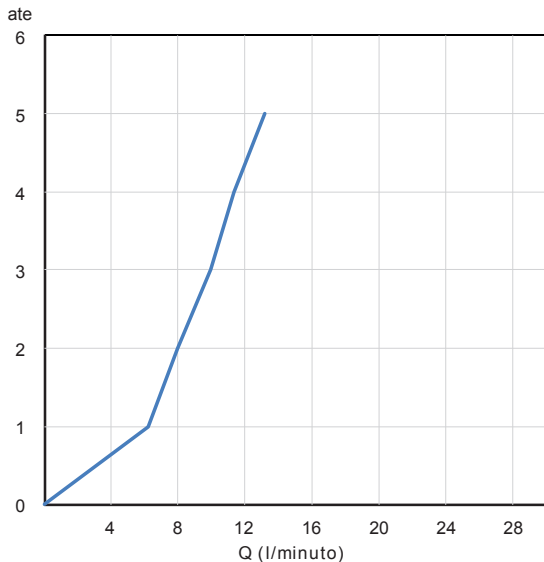

DIAGRAMMA DI PORTATA FLOW RATE DIAGRAM

Test eseguito secondo le norme europee EN 817 - EN 200. Portata calcolata con l'impiego di aeratori certificati.

Test carried out according to the European standards EN 817 - EN 200. Flow rate calculated by the application of certified aerators.