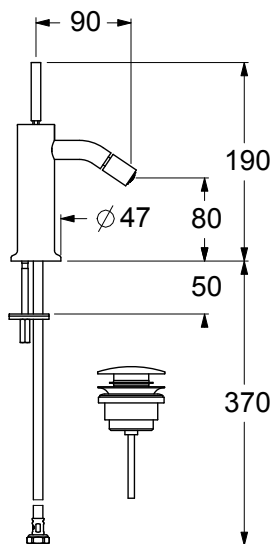

SP33010

Miscelatore monocomando per bidet, aeratore 16,5x1. Cartuccia joystick, portata 9 l/min. Comando scarico a pressione 1"¼ in metallo con vite di bloccaggio, flex di alimentazione softpex 3/8". Fissaggio con sistema rapido.

Single lever bidet mixer, 16,5x1 aerator. Joystick cartridge, 9 l/min flow rate. Control for 1"¼ push-plug waste of metal with blocking screw, 3/8" connection flexible hoses of softpex. Fixing with rapid system.

CARATTERISTICHE FEATURES

CERTIFICAZIONI PRODOTTO PRODUCT APPROVALS

L'articolo può disporre di alcune di queste certificazioni. The article may have some of these approvals.

FORO UTILE HOLE WIDTH Ø35

IMBALLI E RICICLABILITÀ PACKAGING AND RECYCLING

SCATOLA BOX	VOLUME VOLUME	TARA TARE	PESO LORDO GROSS WEIGHT
7 x 21,2 x 39,5 cm	0,006 m³	0,25 kg	1,36 kg
COLLO MC	VOLUME VOLUME	TARA TARE	N° SCATOLE PER COLLO N° BOXES FOR MC
38 x 40 x 40 cm	0,061 m³	0,88 kg	8
PLASTICA PLASTIC	CARTA PAPER	PALLET PALLET	N° COLLI PER PALLET N° MC FOR PALLET
0,002 kg	0,36 kg	9 kg	18