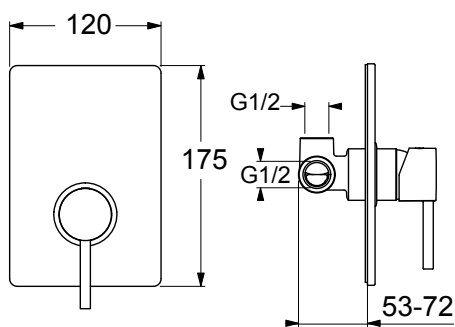

SP16510

Miscelatore monocomando per doccia incasso. Rosone 120x175 in metallo. Cartuccia ceramica, portata 12 l/min. Completo di parte incasso.

Built-in single lever shower mixer. 120x175 metal plate. Ceramic cartridge, 12 l/min flow rate. Complete with built-in part.

CERTIFICAZIONI PRODOTTO PRODUCT APPROVALS

L'articolo può disporre di alcune di queste certificazioni. The article may have some of these approvals.

IMBALLI E RICICLABILITÀ PACKAGING AND RECYCLING

SCATOLA BOX	VOLUME VOLUME	TARA TARE	PESO LORDO GROSS WEIGHT
7 x 18 x 21 cm	0,003 m ³	0,13 kg	1,56 kg
COLLO MC	VOLUME VOLUME	TARA TARE	N° SCATOLE PER COLLO N° BOXES FOR MC
26 x 40 x 40 cm	0,042 m ³	0,74 kg	12
PLASTICA PLASTIC	CARTA PAPER	PALLET PALLET	N° COLLI PER PALLET N° MC FOR PALLET
0,002 kg	0,192 kg	9 kg	24

DIAGRAMMA DI PORTATA FLOW RATE DIAGRAM

Test eseguito secondo le norme europee EN 817 - EN 200. Portata calcolata con l'impiego di aeratori certificati.

Test carried out according to the European standards EN 817 - EN 200. Flow rate calculated by the application of certified aerators.