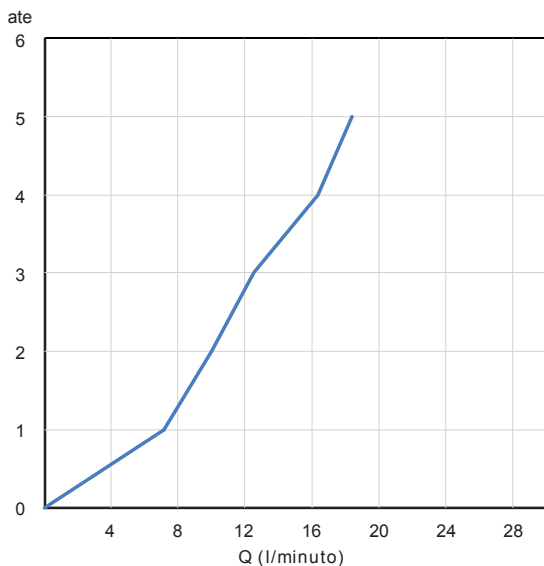

SP16510

Miscelatore monocomando per doccia incasso. Rosone 120x175 in metallo. Cartuccia ceramica, portata 12 l/min. Completo di parte incasso.

Built-in single lever shower mixer. 120x175 metal plate. Ceramic cartridge, 12 l/min flow rate. Complete with built-in part.

CERTIFICAZIONI PRODOTTO PRODUCT APPROVALS

L'articolo può disporre di alcune di queste certificazioni. The article may have some of these approvals.

IMBALLI E RICICLABILITÀ PACKAGING AND RECYCLING

SCATOLA BOX	VOLUME VOLUME	TARA TARE	PESO LORDO GROSS WEIGHT
7 x 18 x 21 cm	0,003 m ³	0,13 kg	1,56 kg
COLLO MC	VOLUME VOLUME	TARA TARE	N° SCATOLE PER COLLO N° BOXES FOR MC
26 x 40 x 40 cm	0,042 m ³	0,74 kg	12
PLASTICA PLASTIC	CARTA PAPER	PALLET PALLET	N° COLLI PER PALLET N° MC FOR PALLET
0,002 kg	0,192 kg	9 kg	24

DIAGRAMMA DI PORTATA FLOW RATE DIAGRAM

Test eseguito secondo le norme europee EN 817 - EN 200. Portata calcolata con l'impiego di aeratori certificati.

Test carried out according to the European standards EN 817 - EN 200. Flow rate calculated by the application of certified aerators.