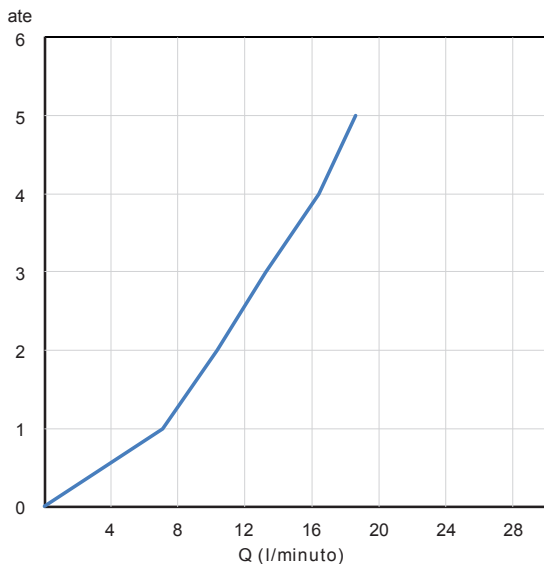

SP16010

Miscelatore monocomando per doccia incasso. Rosone Ø 117 in metallo.
Cartuccia ceramica, portata 12 l/min. Completo di parte incasso.

Single lever mixer for built-in shower. Ø 117 metal plate. Ceramic cartridge, 12 l/min flow rate. Complete with built-in part.

CERTIFICAZIONI PRODOTTO PRODUCT APPROVALS

L'articolo può disporre di alcune di queste certificazioni.
The article may have some of these approvals.

IMBALLI E RICICLABILITÀ PACKAGING AND RECYCLING

SCATOLA BOX	VOLUME VOLUME	TARA TARE	PESO LORDO GROSS WEIGHT
7 x 12 x 16,5 cm	0,003 m ³	0,08 kg	0,84 kg
COLLO MC	VOLUME VOLUME	TARA TARE	N° SCATOLE PER COLLO N° BOXES FOR MC
26 x 40 x 40 cm	0,042 m ³	0,77 kg	12
PLASTICA PLASTIC	CARTA PAPER	PALLET PALLET	N° COLLI PER PALLET N° MC FOR PALLET
0,002 kg	0,14 kg	9 kg	24

DIAGRAMMA DI PORTATA FLOW RATE DIAGRAM

Test eseguito secondo le norme europee EN 817 - EN 200.
Portata calcolata con l'impiego di aeratori certificati.

Test carried out according to the European standards EN 817 - EN 200.
Flow rate calculated by the application of certified aerators.