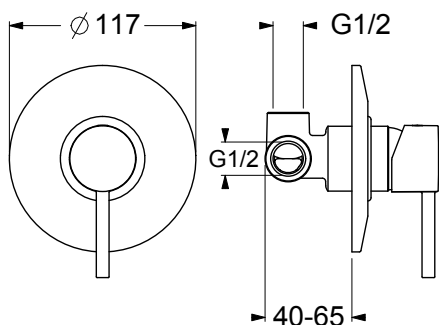

SP16010

Miscelatore monocomando per doccia incasso. Rosone Ø 117 in metallo.
Cartuccia ceramica, portata 12 l/min. Completo di parte incasso.

Single lever mixer for built-in shower. Ø 117 metal plate. Ceramic cartridge, 12 l/min flow rate. Complete with built-in part.

CERTIFICAZIONI PRODOTTO PRODUCT APPROVALS

L'articolo può disporre di alcune di queste certificazioni.
The article may have some of these approvals.

IMBALLI E RICICLABILITÀ PACKAGING AND RECYCLING

SCATOLA BOX	VOLUME VOLUME	TARA TARE	PESO LORDO GROSS WEIGHT
7 x 12 x 16,5 cm	0,003 m ³	0,08 kg	0,84 kg
COLLO MC	VOLUME VOLUME	TARA TARE	N° SCATOLE PER COLLO N° BOXES FOR MC
26 x 40 x 40 cm	0,042 m ³	0,77 kg	12
PLASTICA PLASTIC	CARTA PAPER	PALLET PALLET	N° COLLI PER PALLET N° MC FOR PALLET
0,002 kg	0,14 kg	9 kg	24

DIAGRAMMA DI PORTATA FLOW RATE DIAGRAM

Test eseguito secondo le norme europee EN 817 - EN 200.
Portata calcolata con l'impiego di aeratori certificati.

Test carried out according to the European standards EN 817 - EN 200.
Flow rate calculated by the application of certified aerators.