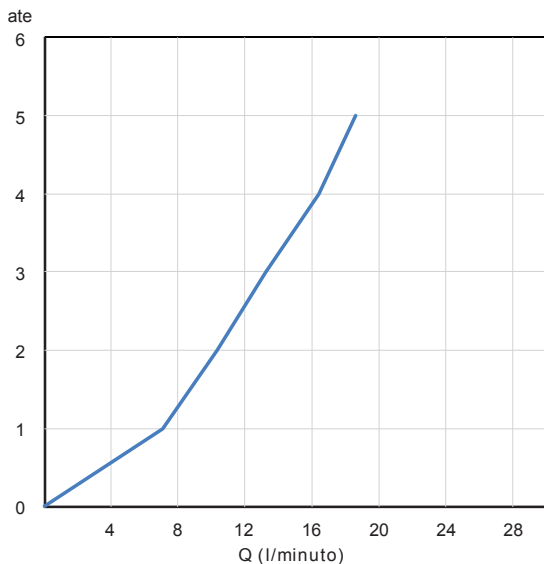

SP10510

Comando remoto per lavabo a parete, cartuccia ceramica, portata 12 l/min. Senza scarico, completo di parte incasso.

Remote control for wall-mounted washbasin, ceramic cartridge, 12 l/min flow rate. Without waste, complete with built-in part.

CERTIFICAZIONI PRODOTTO PRODUCT APPROVALS

L'articolo può disporre di alcune di queste certificazioni. The article may have some of these approvals.

IMBALLI E RICICLABILITÀ PACKAGING AND RECYCLING

SCATOLA BOX	VOLUME VOLUME	TARA TARE	PESO LORDO GROSS WEIGHT
7 x 13 x 8 cm	0,003 m ³	0,05 kg	0,64 kg
COLLO MC	VOLUME VOLUME	TARA TARE	N° SCATOLE PER COLLO N° BOXES FOR MC
26 x 42 x 27 cm	0,029 m ³	0,5 kg	20
PLASTICA PLASTIC	CARTA PAPER	PALLET PALLET	N° COLLI PER PALLET N° MC FOR PALLET
0,002 kg	0,075 kg	9 kg	24

DIAGRAMMA DI PORTATA FLOW RATE DIAGRAM

Test eseguito secondo le norme europee EN 817 - EN 200. Portata calcolata con l'impiego di aeratori certificati.

Test carried out according to the European standards EN 817 - EN 200. Flow rate calculated by the application of certified aerators.