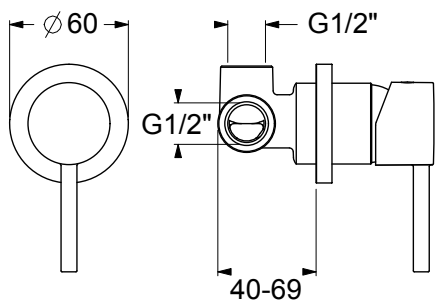

SP10510

Comando remoto per lavabo a parete, cartuccia ceramica, portata 12 l/min. Senza scarico, completo di parte incasso.

Remote control for wall-mounted washbasin, ceramic cartridge, 12 l/min flow rate. Without waste, complete with built-in part.

CERTIFICAZIONI PRODOTTO PRODUCT APPROVALS

L'articolo può disporre di alcune di queste certificazioni. The article may have some of these approvals.

IMBALLI E RICICLABILITÀ PACKAGING AND RECYCLING

SCATOLA BOX	VOLUME VOLUME	TARA TARE	PESO LORDO GROSS WEIGHT
7 x 13 x 8 cm	0,003 m ³	0,05 kg	0,64 kg
COLLO MC	VOLUME VOLUME	TARA TARE	N° SCATOLE PER COLLO N° BOXES FOR MC
26 x 42 x 27 cm	0,029 m ³	0,5 kg	20
PLASTICA PLASTIC	CARTA PAPER	PALLET PALLET	N° COLLI PER PALLET N° MC FOR PALLET
0,002 kg	0,075 kg	9 kg	24

DIAGRAMMA DI PORTATA FLOW RATE DIAGRAM

Test eseguito secondo le norme europee EN 817 - EN 200. Portata calcolata con l'impiego di aeratori certificati.

Test carried out according to the European standards EN 817 - EN 200. Flow rate calculated by the application of certified aerators.