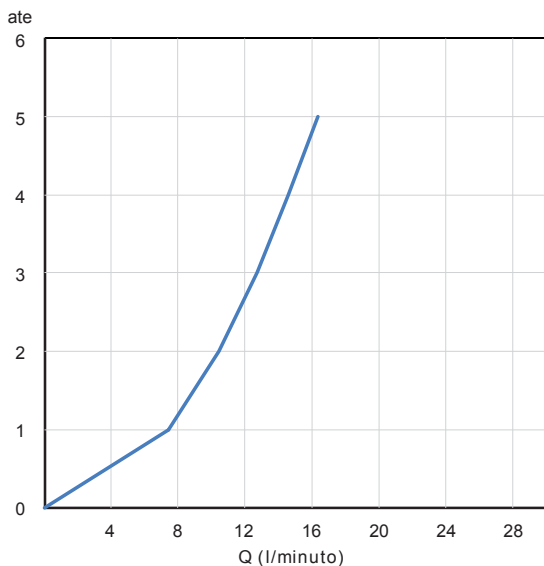

SP10410

Comando remoto per lavabo, cartuccia joystick, portata 9 l/min. Senza scarico, flex di alimentazione softpex 3/8". Fissaggio con sistema rapido.

Washbasin remote control, ceramic cartridge, 9 l/min flow rate. Without waste, 3/8" connection flexible hoses of softpex. Fixing with rapid system.

CERTIFICAZIONI PRODOTTO PRODUCT APPROVALS

L'articolo può disporre di alcune di queste certificazioni. The article may have some of these approvals.

IMBALLI E RICICLABILITÀ PACKAGING AND RECYCLING

SCATOLA BOX	VOLUME VOLUME	TARA TARE	PESO LORDO GROSS WEIGHT
7 x 31 x 14 cm	0,003 m ³	0,14 kg	0,94 kg
COLLO MC	VOLUME VOLUME	TARA TARE	N° SCATOLE PER COLLO N° BOXES FOR MC
38 x 40 x 40 cm	0,061 m ³	0,88 kg	14
PLASTICA PLASTIC	CARTA PAPER	PALLET PALLET	N° COLLI PER PALLET N° MC FOR PALLET
0,002 kg	0,203 kg	9 kg	18

DIAGRAMMA DI PORTATA FLOW RATE DIAGRAM

Test eseguito secondo le norme europee EN 817 - EN 200. Portata calcolata con l'impiego di aeratori certificati.

Test carried out according to the European standards EN 817 - EN 200. Flow rate calculated by the application of certified aerators.