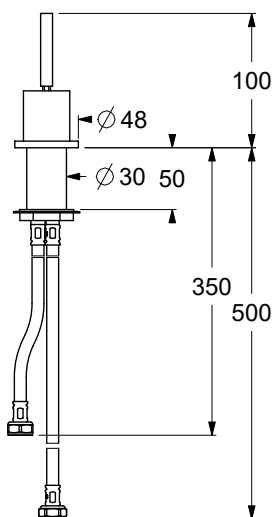

SP10410

Comando remoto per lavabo, cartuccia joystick, portata 9 l/min. Senza scarico, flex di alimentazione softpex 3/8". Fissaggio con sistema rapido.

Washbasin remote control, ceramic cartridge, 9 l/min flow rate. Without waste, 3/8" connection flexible hoses of softpex. Fixing with rapid system.

CERTIFICAZIONI PRODOTTO PRODUCT APPROVALS

L'articolo può disporre di alcune di queste certificazioni. The article may have some of these approvals.

IMBALLI E RICICLABILITÀ PACKAGING AND RECYCLING

SCATOLA BOX	VOLUME VOLUME	TARA TARE	PESO LORDO GROSS WEIGHT
7 x 31 x 14 cm	0,003 m ³	0,14 kg	0,94 kg
COLLO MC	VOLUME VOLUME	TARA TARE	N° SCATOLE PER COLLO N° BOXES FOR MC
38 x 40 x 40 cm	0,061 m ³	0,88 kg	14
PLASTICA PLASTIC	CARTA PAPER	PALLET PALLET	N° COLLI PER PALLET N° MC FOR PALLET
0,002 kg	0,203 kg	9 kg	18

DIAGRAMMA DI PORTATA FLOW RATE DIAGRAM

Test eseguito secondo le norme europee EN 817 - EN 200. Portata calcolata con l'impiego di aeratori certificati.

Test carried out according to the European standards EN 817 - EN 200. Flow rate calculated by the application of certified aerators.