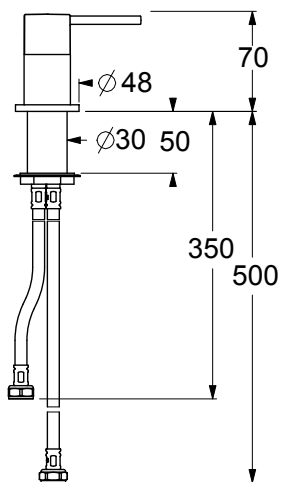

SP10310

Comando remoto per lavabo, cartuccia ceramica, portata 9 l/min. Senza scarico, flex di alimentazione softpex 3/8". Fissaggio con sistema rapido.

Washbasin remote control, ceramic cartridge, 9 l/min flow rate. Without waste, 3/8" connection flexible hoses of softpex. Fixing with rapid system.

CERTIFICAZIONI PRODOTTO PRODUCT APPROVALS

L'articolo può disporre di alcune di queste certificazioni. The article may have some of these approvals.

IMBALLI E RICICLABILITÀ PACKAGING AND RECYCLING

SCATOLA BOX	VOLUME VOLUME	TARA TARE	PESO LORDO GROSS WEIGHT
7 x 31 x 14 cm	0,003 m ³	0,14 kg	0,94 kg
COLLO MC	VOLUME VOLUME	TARA TARE	N° SCATOLE PER COLLO N° BOXES FOR MC
38 x 40 x 40 cm	0,061 m ³	0,88 kg	14
PLASTICA PLASTIC	CARTA PAPER	PALLET PALLET	N° COLLI PER PALLET N° MC FOR PALLET
0,002 kg	0,203 kg	9 kg	18

DIAGRAMMA DI PORTATA FLOW RATE DIAGRAM

Test eseguito secondo le norme europee EN 817 - EN 200. Portata calcolata con l'impiego di aeratori certificati.

Test carried out according to the European standards EN 817 - EN 200. Flow rate calculated by the application of certified aerators.