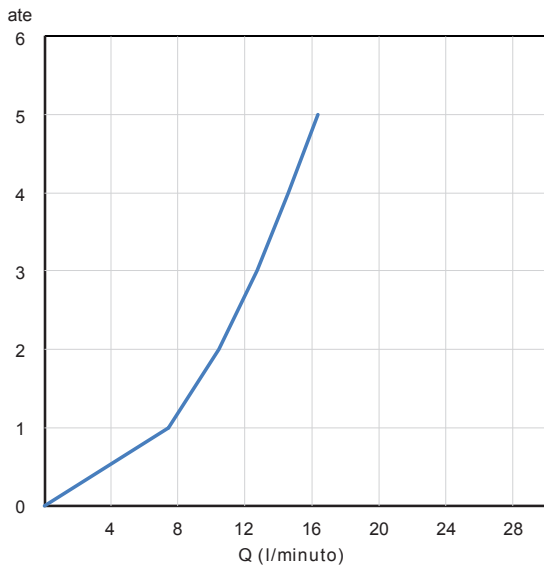

SP10310

Comando remoto per lavabo, cartuccia ceramica, portata 9 l/min. Senza scarico, flex di alimentazione softpex 3/8". Fissaggio con sistema rapido.

Washbasin remote control, ceramic cartridge, 9 l/min flow rate. Without waste, 3/8" connection flexible hoses of softpex. Fixing with rapid system.

CERTIFICAZIONI PRODOTTO PRODUCT APPROVALS

L'articolo può disporre di alcune di queste certificazioni. The article may have some of these approvals.

IMBALLI E RICICLABILITÀ PACKAGING AND RECYCLING

SCATOLA BOX	VOLUME VOLUME	TARA TARE	PESO LORDO GROSS WEIGHT
7 x 31 x 14 cm	0,003 m ³	0,14 kg	0,94 kg
COLLO MC	VOLUME VOLUME	TARA TARE	N° SCATOLE PER COLLO N° BOXES FOR MC
38 x 40 x 40 cm	0,061 m ³	0,88 kg	14
PLASTICA PLASTIC	CARTA PAPER	PALLET PALLET	N° COLLI PER PALLET N° MC FOR PALLET
0,002 kg	0,203 kg	9 kg	18

DIAGRAMMA DI PORTATA FLOW RATE DIAGRAM

Test eseguito secondo le norme europee EN 817 - EN 200. Portata calcolata con l'impiego di aeratori certificati.

Test carried out according to the European standards EN 817 - EN 200. Flow rate calculated by the application of certified aerators.