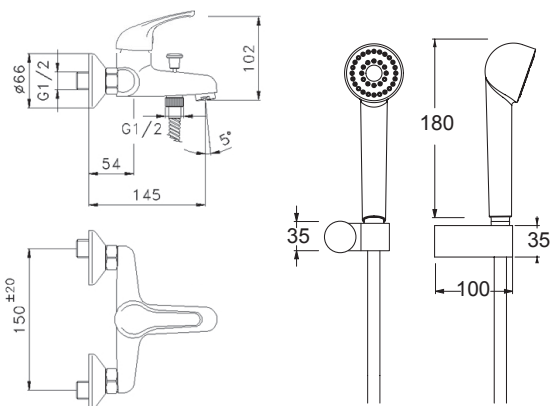

CARATTERISTICHE FEATURES

CERTIFICAZIONI PRODOTTO PRODUCT APPROVALS

L'articolo può disporre di alcune di queste certificazioni. The article may have some of these approvals.

IMBALLI E RICICLABILITÀ PACKAGING AND RECYCLING

SCATOLA BOX	VOLUME VOLUME	TARA TARE	PESO LORDO GROSS WEIGHT
15 x 12,6 x 23,3 cm	0,004 m³	0,24 kg	2,15 kg
COLLO MC	VOLUME VOLUME	TARA TARE	N° SCATOLE PER COLLO N° BOXES FOR MC
38 x 60 x 40 cm	0,091 m³	1,1 kg	10
PLASTICA PLASTIC	CARTA PAPER	PALLET PALLET	N° COLLI PER PALLET N° MC FOR PALLET
0,002 kg	0,35 kg	9 kg	12

DIAGRAMMA DI PORTATA FLOW RATE DIAGRAM

Test eseguito secondo le norme europee EN 817 - EN 200. Portata calcolata con l'impiego di aeratori certificati.

Test carried out according to the European standards EN 817 - EN 200. Flow rate calculated by the application of certified aerators.