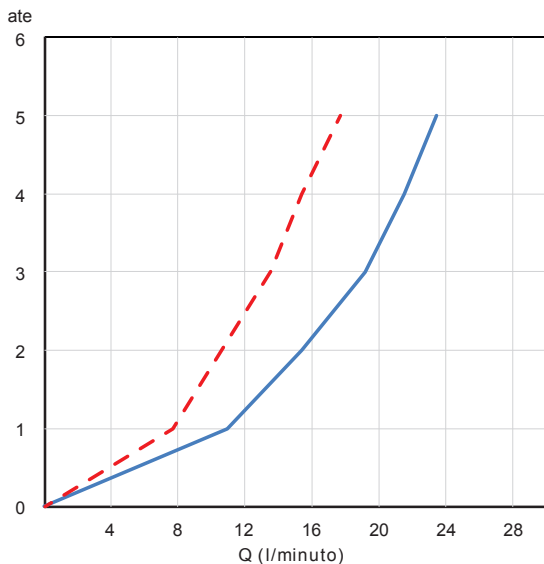

Doccia / Shower	-----				
ate	1	2	3	4	5
Q (l/min)	7,7	10,9	13,4	15,5	17,2
Vasca / Bath	—————				
ate	1	2	3	4	5
Q (l/min)	11,0	15,2	19,5	21,2	23,7