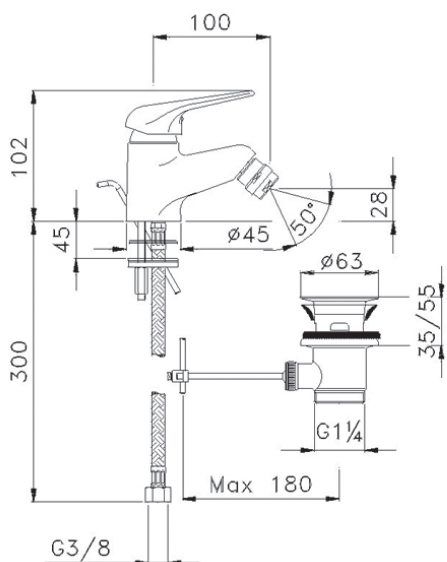

RI30110

Miscelatore monocomando per bidet, aeratore 22x1. Cartuccia ceramica, portata 12 l/min. Comando scarico 1"¼ in metallo, flex di alimentazione softpex 3/8". Fissaggio con sistema rapido.

Single lever bidet mixer, 22x1 aerator. Ceramic cartridge, 12 l/min flow rate. Control for 1"¼ waste of metal, 3/8" connection flexible hoses of softpex. Fixing with rapid system.

CARATTERISTICHE FEATURES

CERTIFICAZIONI PRODOTTO PRODUCT APPROVALS

L'articolo può disporre di alcune di queste certificazioni. The article may have some of these approvals.

FORO UTILE HOLE WIDTH Ø35

IMBALLI E RICICLABILITÀ PACKAGING AND RECYCLING

SCATOLA BOX	VOLUME VOLUME	TARA TARE	PESO LORDO GROSS WEIGHT
7 x 14,6 x 31,2 cm	0,003 m³	0,14 kg	1,32 kg
COLLO MC	VOLUME VOLUME	TARA TARE	N° SCATOLE PER COLLO N° BOXES FOR MC
38 x 40 x 40 cm	0,061 m³	0,88 kg	14
PLASTICA PLASTIC	CARTA PAPER	PALLET PALLET	N° COLLI PER PALLET N° MC FOR PALLET
0,002 kg	0,203 kg	9 kg	18

DIAGRAMMA DI PORTATA FLOW RATE DIAGRAM

Test eseguito secondo le norme europee EN 817 - EN 200. Portata calcolata con l'impiego di aeratori certificati.

Test carried out according to the European standards EN 817 - EN 200. Flow rate calculated by the application of certified aerators.