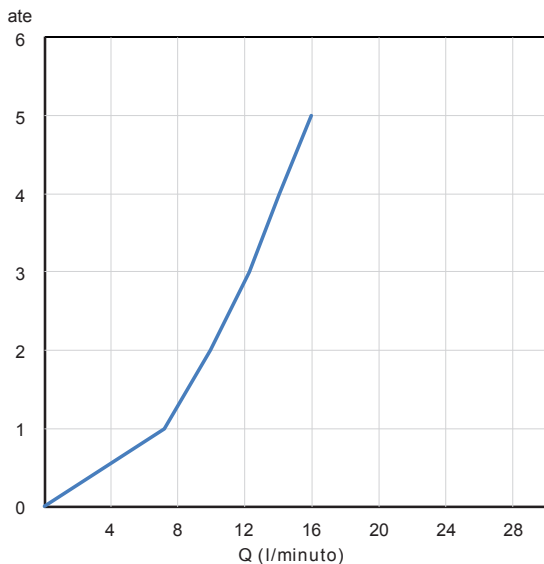

SCATOLA BOX	VOLUME VOLUME	TARA TARE	PESO LORDO GROSS WEIGHT
7 x 14,6 x 31,2 cm	0,003 m³	0,14 kg	1,32 kg
COLLO MC	VOLUME VOLUME	TARA TARE	N° SCATOLE PER COLLO N° BOXES FOR MC
38 x 40 x 40 cm	0,061 m³	0,88 kg	14
PLASTICA PLASTIC	CARTA PAPER	PALLET PALLET	N° COLLI PER PALLET N° MC FOR PALLET
0,002 kg	0,203 kg	9 kg	18

DIAGRAMMA DI PORTATA FLOW RATE DIAGRAM

Test eseguito secondo le norme europee EN 817 - EN 200. Portata calcolata con l'impiego di aeratori certificati.

Test carried out according to the European standards EN 817 - EN 200. Flow rate calculated by the application of certified aerators.