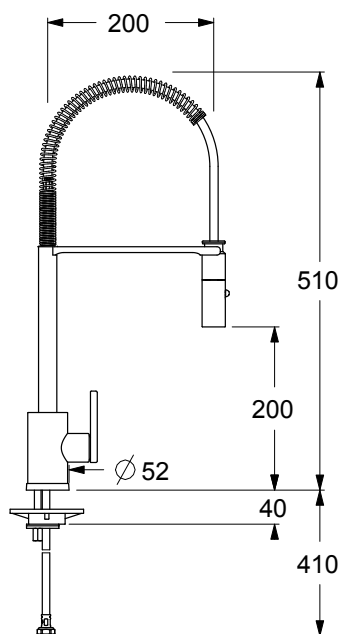

QR84410

Miscelatore monocomando per lavello semi-pro, bocca girevole, doccia estraibile 2 getti in metallo con aggancio agevolato. Cartuccia ceramica, portata 9 l/min. Flex di alimentazione softpex 3/8". Fissaggio con sistema rapido.

Single lever mixer for semi-pro sink, swivel spout, 2 jets metal pull-out handshower with easy connection. Ceramic cartridge, 9 l/min flow rate. 3/8" connection flexible hoses of softpex. Fixing with rapid system.

CARATTERISTICHE FEATURES

CERTIFICAZIONI PRODOTTO PRODUCT APPROVALS

L'articolo può disporre di alcune di queste certificazioni. The article may have some of these approvals.

FORO UTILE HOLE WIDTH Ø35

IMBALLI E RICICLABILITÀ PACKAGING AND RECYCLING

SCATOLA BOX	VOLUME VOLUME	TARA TARE	PESO LORDO GROSS WEIGHT
7,4 x 33,3 x 57,8 cm	0,014 m ³	0,37 kg	2,69 kg
COLLO MC	VOLUME VOLUME	TARA TARE	N° SCATOLE PER COLLO N° BOXES FOR MC
38 x 60 x 40 cm	0,091 m ³	1,1 kg	5
PLASTICA PLASTIC	CARTA PAPER	PALLET PALLET	N° COLLI PER PALLET N° MC FOR PALLET
0,002 kg	0,59 kg	9,6 kg	12