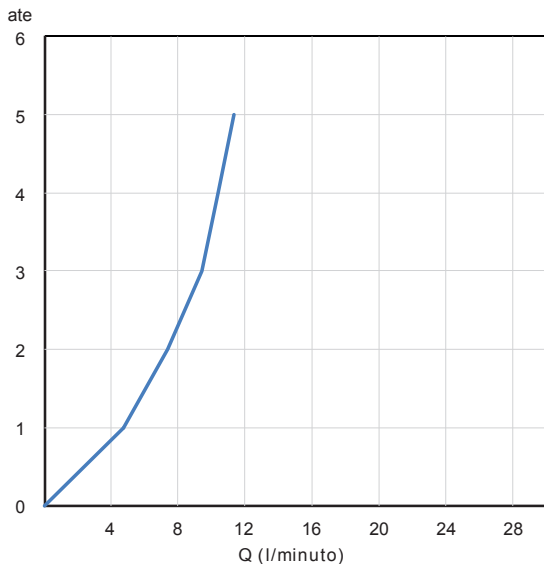

SCATOLA BOX	VOLUME VOLUME	TARA TARE	PESO LORDO GROSS WEIGHT
7,4 x 33,3 x 57,8 cm	0,014 m ³	0,37 kg	2,69 kg
COLLO MC	VOLUME VOLUME	TARA TARE	N° SCATOLE PER COLLO N° BOXES FOR MC
38 x 60 x 40 cm	0,091 m ³	1,1 kg	5
PLASTICA PLASTIC	CARTA PAPER	PALLET PALLET	N° COLLI PER PALLET N° MC FOR PALLET
0,002 kg	0,59 kg	9,6 kg	12

DIAGRAMMA DI PORTATA FLOW RATE DIAGRAM

Test eseguito secondo le norme europee EN 817 - EN 200. Portata calcolata con l'impiego di aeratori certificati.

Test carried out according to the European standards EN 817 - EN 200. Flow rate calculated by the application of certified aerators.