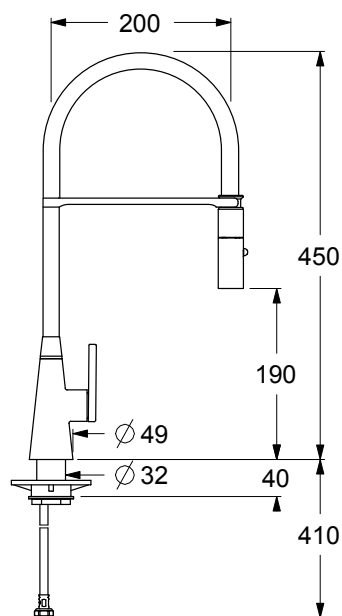

QR84040

Miscelatore monocomando per lavello semi-pro, bocca girevole, doccia estraibile 2 getti in metallo con aggancio agevolato. Cartuccia ceramica, portata 9 l/min. Flex di alimentazione softpex 3/8". Fissaggio con sistema rapido.

Single lever mixer for semi-pro sink, swivel spout, 2 jets metal pull-out handshower with easy connection. Ceramic cartridge, 9 l/min flow rate. 3/8" connection flexible hoses of softpex. Fixing with rapid system.

CARATTERISTICHE FEATURES

CERTIFICAZIONI PRODOTTO PRODUCT APPROVALS

L'articolo può disporre di alcune di queste certificazioni. The article may have some of these approvals.

FORO UTILE HOLE WIDTH Ø35

IMBALLI E RICICLABILITÀ PACKAGING AND RECYCLING

SCATOLA BOX	VOLUME VOLUME	TARA TARE	PESO LORDO GROSS WEIGHT
7,4 x 33,3 x 57,8 cm	0,014 m ³	0,37 kg	2,01 kg
COLLO MC	VOLUME VOLUME	TARA TARE	N° SCATOLE PER COLLO N° BOXES FOR MC
38 x 60 x 40 cm	0,091 m ³	1,1 kg	5
PLASTICA PLASTIC	CARTA PAPER	PALLET PALLET	N° COLLI PER PALLET N° MC FOR PALLET
0,002 kg	0,59 kg	9,6 kg	12