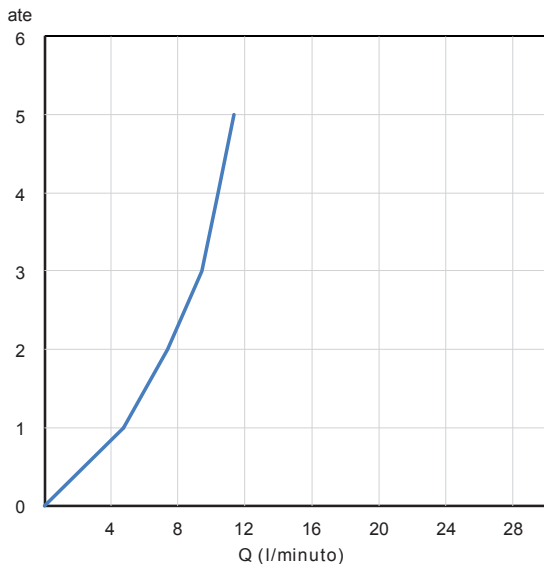

SCATOLA BOX	VOLUME VOLUME	TARA TARE	PESO LORDO GROSS WEIGHT
7,4 x 33,3 x 57,8 cm	0,014 m ³	0,37 kg	2,01 kg
COLLO MC	VOLUME VOLUME	TARA TARE	N° SCATOLE PER COLLO N° BOXES FOR MC
38 x 60 x 40 cm	0,091 m ³	1,1 kg	5
PLASTICA PLASTIC	CARTA PAPER	PALLET PALLET	N° COLLI PER PALLET N° MC FOR PALLET
0,002 kg	0,59 kg	9,6 kg	12

DIAGRAMMA DI PORTATA FLOW RATE DIAGRAM

Test eseguito secondo le norme europee EN 817 - EN 200. Portata calcolata con l'impiego di aeratori certificati.

Test carried out according to the European standards EN 817 - EN 200. Flow rate calculated by the application of certified aerators.