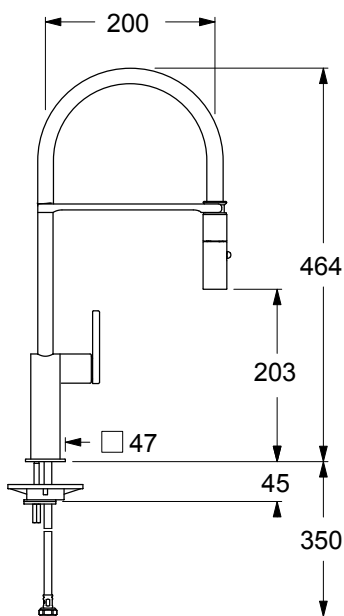

QR84030

Miscelatore monocomando per lavello semi-pro, bocca girevole, doccia estraibile 2 getti in metallo con aggancio agevolato. Cartuccia ceramica, portata 9 l/min. Flex di alimentazione softpex 3/8". Fissaggio con sistema rapido.

Single lever mixer for semi-pro sink, swivel spout, 2 jets metal pull-out handshower with easy connection. Ceramic cartridge, 9 l/min flow rate. 3/8" connection flexible hoses of softpex. Fixing with rapid system.

CARATTERISTICHE FEATURES

CERTIFICAZIONI PRODOTTO PRODUCT APPROVALS

L'articolo può disporre di alcune di queste certificazioni. The article may have some of these approvals.

FORO UTILE HOLE WIDTH Ø35

IMBALLI E RICICLABILITÀ PACKAGING AND RECYCLING

SCATOLA BOX	VOLUME VOLUME	TARA TARE	PESO LORDO GROSS WEIGHT
7,4 x 33,3 x 57,8 cm	0,014 m ³	0,37 kg	2,07 kg
COLLO MC	VOLUME VOLUME	TARA TARE	N° SCATOLE PER COLLO N° BOXES FOR MC
38 x 40 x 60 cm	0,091 m ³	1,1 kg	5
PLASTICA PLASTIC	CARTA PAPER	PALLET PALLET	N° COLLI PER PALLET N° MC FOR PALLET
0,002 kg	0,59 kg	9,6 kg	12