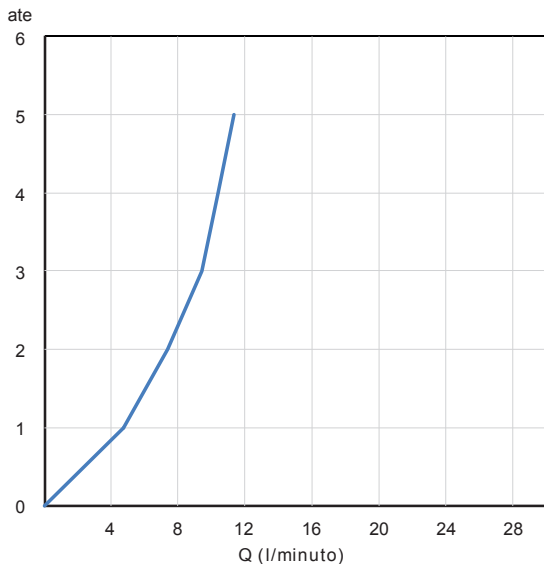

SCATOLA BOX	VOLUME VOLUME	TARA TARE	PESO LORDO GROSS WEIGHT
7,4 x 33,3 x 57,8 cm	0,014 m ³	0,37 kg	2,07 kg
COLLO MC	VOLUME VOLUME	TARA TARE	N° SCATOLE PER COLLO N° BOXES FOR MC
38 x 40 x 60 cm	0,091 m ³	1,1 kg	5
PLASTICA PLASTIC	CARTA PAPER	PALLET PALLET	N° COLLI PER PALLET N° MC FOR PALLET
0,002 kg	0,59 kg	9,6 kg	12

DIAGRAMMA DI PORTATA FLOW RATE DIAGRAM

Test eseguito secondo le norme europee EN 817 - EN 200. Portata calcolata con l'impiego di aeratori certificati.

Test carried out according to the European standards EN 817 - EN 200. Flow rate calculated by the application of certified aerators.