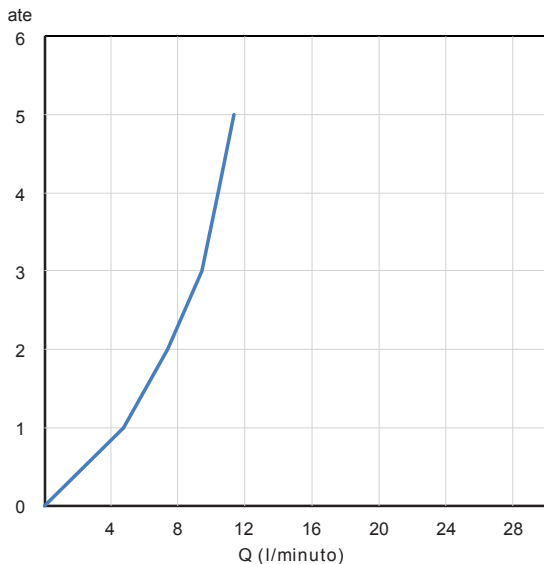

SCATOLA BOX	VOLUME VOLUME	TARA TARE	PESO LORDO GROSS WEIGHT
7,4 x 33,3 x 57,8 cm	0,014 m ³	0,37 kg	2,66 kg
COLLO MC	VOLUME VOLUME	TARA TARE	N° SCATOLE PER COLLO N° BOXES FOR MC
38 x 60 x 40 cm	0,091 m ³	1,1 kg	5
PLASTICA PLASTIC	CARTA PAPER	PALLET PALLET	N° COLLI PER PALLET N° MC FOR PALLET
0,002 kg	0,59 kg	9,6 kg	12

DIAGRAMMA DI PORTATA FLOW RATE DIAGRAM

Test eseguito secondo le norme europee EN 817 - EN 200. Portata calcolata con l'impiego di aeratori certificati.

Test carried out according to the European standards EN 817 - EN 200. Flow rate calculated by the application of certified aerators.