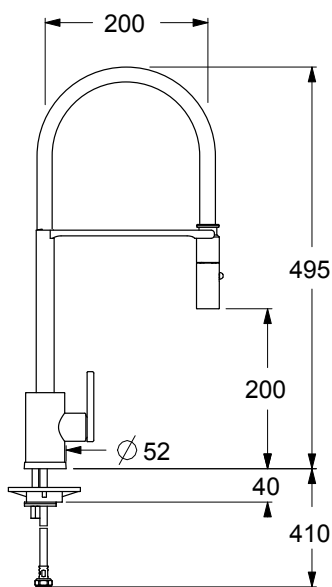

QR84010

Miscelatore monocomando per lavello semi-pro, bocca girevole, doccia estraibile 2 getti in metallo con aggancio agevolato. Cartuccia ceramica, portata 9 l/min. Flex di alimentazione softpex 3/8". Fissaggio con sistema rapido.

Single lever mixer for semi-pro sink, swivel spout, 2 jets metal pull-out handshower with easy connection. Ceramic cartridge, 9 l/min flow rate. 3/8" connection flexible hoses of softpex. Fixing with rapid system.

CARATTERISTICHE FEATURES

CERTIFICAZIONI PRODOTTO PRODUCT APPROVALS

L'articolo può disporre di alcune di queste certificazioni. The article may have some of these approvals.

FORO UTILE HOLE WIDTH Ø35

IMBALLI E RICICLABILITÀ PACKAGING AND RECYCLING

SCATOLA BOX	VOLUME VOLUME	TARA TARE	PESO LORDO GROSS WEIGHT
7,4 x 33,3 x 57,8 cm	0,014 m ³	0,37 kg	2,66 kg
COLLO MC	VOLUME VOLUME	TARA TARE	N° SCATOLE PER COLLO N° BOXES FOR MC
38 x 60 x 40 cm	0,091 m ³	1,1 kg	5
PLASTICA PLASTIC	CARTA PAPER	PALLET PALLET	N° COLLI PER PALLET N° MC FOR PALLET
0,002 kg	0,59 kg	9,6 kg	12