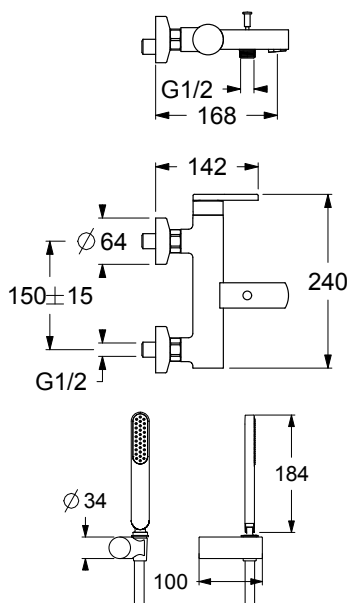

CARATTERISTICHE FEATURES

CERTIFICAZIONI PRODOTTO PRODUCT APPROVALS

L'articolo può disporre di alcune di queste certificazioni. The article may have some of these approvals.

IMBALLI E RICICLABILITÀ PACKAGING AND RECYCLING

SCATOLA BOX	VOLUME VOLUME	TARA TARE	PESO LORDO GROSS WEIGHT
7 x 21,2 x 39,5 cm	0,006 m³	0,25 kg	3,16 kg
COLLO MC	VOLUME VOLUME	TARA TARE	N° SCATOLE PER COLLO N° BOXES FOR MC
26 x 40 x 40 cm	0,042 m³	0,74 kg	5
PLASTICA PLASTIC	CARTA PAPER	PALLET PALLET	N° COLLI PER PALLET N° MC FOR PALLET
0,002 kg	0,4 kg	9 kg	24