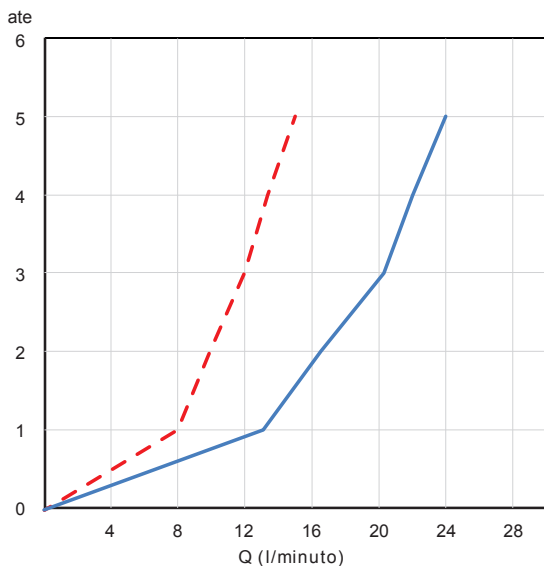

QR51210

Miscelatore monocomando per vasca esterno, interasse 150 mm. Aeratore 24x1 con deviatore automatico. Cartuccia ceramica, portata 20 l/min. Raccordo 1/2". Doccetta in abs con supporto orientabile e flessibile Cromoflex, lunghezza 150 cm.

SCATOLA BOX	VOLUME VOLUME	TARA TARE	PESO LORDO GROSS WEIGHT
7 x 21,2 x 39,5 cm	0,006 m ³	0,25 kg	3,16 kg
COLLO MC	VOLUME VOLUME	TARA TARE	N° SCATOLE PER COLLO N° BOXES FOR MC
26 x 40 x 40 cm	0,042 m ³	0,74 kg	5
PLASTICA PLASTIC	CARTA PAPER	PALLET PALLET	N° COLLI PER PALLET N° MC FOR PALLET
0,002 kg	0,4 kg	9 kg	24

DIAGRAMMA DI PORTATA FLOW RATE DIAGRAM

Test eseguito secondo le norme europee EN 817 - EN 200. Portata calcolata con l'impiego di aeratori certificati.

Test carried out according to the European standards EN 817 - EN 200. Flow rate calculated by the application of certified aerators.