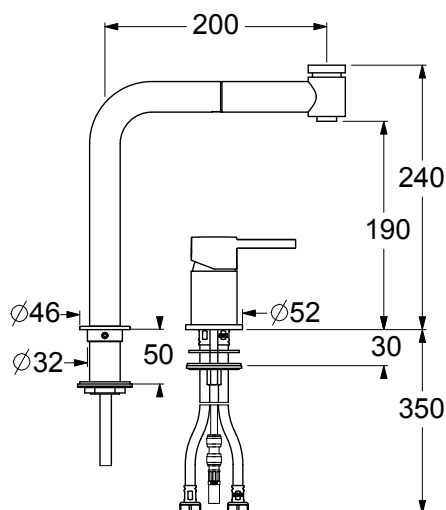

CARATTERISTICHE FEATURES

CERTIFICAZIONI PRODOTTO PRODUCT APPROVALS

L'articolo può disporre di alcune di queste certificazioni. The article may have some of these approvals.

IMBALLI E RICICLABILITÀ PACKAGING AND RECYCLING

SCATOLA BOX	VOLUME VOLUME	TARA TARE	PESO LORDO GROSS WEIGHT
7 x 21,2 x 39,5 cm	0,006 m³	0,25 kg	1,98 kg
COLLO MC	VOLUME VOLUME	TARA TARE	N° SCATOLE PER COLLO N° BOXES FOR MC
38 x 60 x 40 cm	0,091 m³	1,1 kg	6
PLASTICA PLASTIC	CARTA PAPER	PALLET PALLET	N° COLLI PER PALLET N° MC FOR PALLET
0,002 kg	0,43 kg	9 kg	12

DIAGRAMMA DI PORTATA FLOW RATE DIAGRAM

Test eseguito secondo le norme europee EN 817 - EN 200. Portata calcolata con l'impiego di aeratori certificati.

Test carried out according to the European standards EN 817 - EN 200. Flow rate calculated by the application of certified aerators.