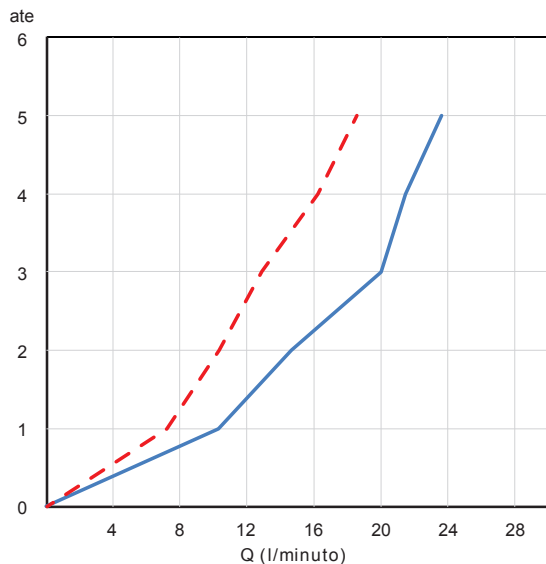

Doccia / Shower	-----				
ate	1	2	3	4	5
Q (l/min)	7,5	10,5	12,9	16,2	18,7
Vasca / Bath	—————				
ate	1	2	3	4	5
Q (l/min)	10,6	14,9	20,0	21,2	23,6