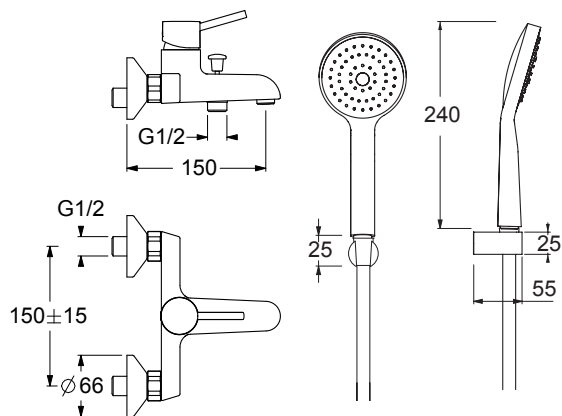

CARATTERISTICHE FEATURES

CERTIFICAZIONI PRODOTTO PRODUCT APPROVALS

L'articolo può disporre di alcune di queste certificazioni. The article may have some of these approvals.

IMBALLI E RICICLABILITÀ PACKAGING AND RECYCLING

SCATOLA BOX	VOLUME VOLUME	TARA TARE	PESO LORDO GROSS WEIGHT
13,4 x 22,4 x 30,5 cm	0,009 m³	0,28 kg	2,38 kg
COLLO MC	VOLUME VOLUME	TARA TARE	N° SCATOLE PER COLLO N° BOXES FOR MC
38 x 40 x 40 cm	0,061 m³	0,88 kg	4
PLASTICA PLASTIC	CARTA PAPER	PALLET PALLET	N° COLLI PER PALLET N° MC FOR PALLET
0,002 kg	0,5 kg	9 kg	18

DIAGRAMMA DI PORTATA FLOW RATE DIAGRAM

Test eseguito secondo le norme europee EN 817 - EN 200. Portata calcolata con l'impiego di aeratori certificati.

Test carried out according to the European standards EN 817 - EN 200. Flow rate calculated by the application of certified aerators.