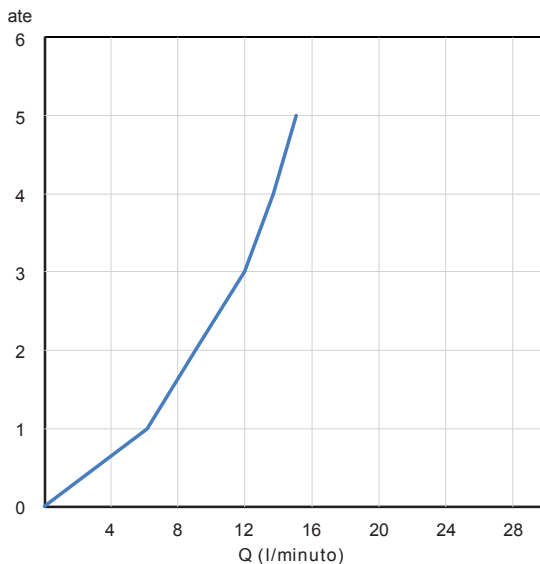

SCATOLA BOX	VOLUME VOLUME	TARA TARE	PESO LORDO GROSS WEIGHT
7 x 21,2 x 39,5 cm	0,006 m ³	0,25 kg	1,26 kg
COLLO MC	VOLUME VOLUME	TARA TARE	N° SCATOLE PER COLLO N° BOXES FOR MC
38 x 40 x 40 cm	0,061 m ³	0,88 kg	8
PLASTICA PLASTIC	CARTA PAPER	PALLET PALLET	N° COLLI PER PALLET N° MC FOR PALLET
0,002 kg	0,36 kg	9,6 kg	18

DIAGRAMMA DI PORTATA FLOW RATE DIAGRAM

Test eseguito secondo le norme europee EN 817 - EN 200. Portata calcolata con l'impiego di aeratori certificati.

Test carried out according to the European standards EN 817 - EN 200. Flow rate calculated by the application of certified aerators.