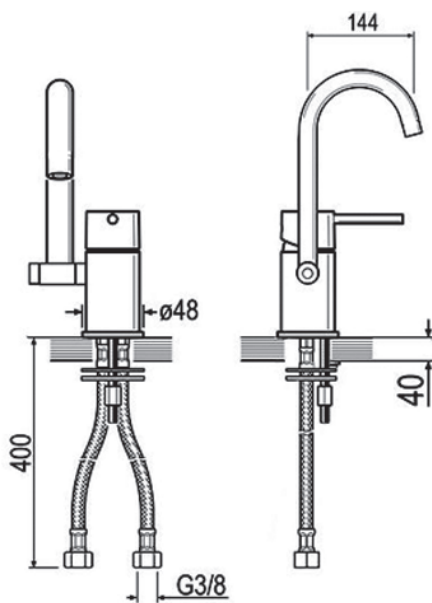

OS87050

Miscelatore monocomando sottofinestra per lavello, bocca girevole, aeratore 16,5x1. Cartuccia ceramica, portata 12 l/min. Flex di alimentazione softpex 3/8". Fissaggio con sistema rapido.

Telescopic single lever sink mixer, swivel spout, 16,5x1 aerator. Ceramic cartridge, 12 l/min flow rate. 3/8" connection flexible hoses of softpex. Fixing with rapid system.

CARATTERISTICHE FEATURES

CERTIFICAZIONI PRODOTTO PRODUCT APPROVALS

L'articolo può disporre di alcune di queste certificazioni. The article may have some of these approvals.

FORO UTILE HOLE WIDTH Ø35

IMBALLI E RICICLABILITÀ PACKAGING AND RECYCLING

SCATOLA BOX	VOLUME VOLUME	TARA TARE	PESO LORDO GROSS WEIGHT
7 x 21,2 x 39,5 cm	0,006 m ³	0,25 kg	1,26 kg
COLLO MC	VOLUME VOLUME	TARA TARE	N° SCATOLE PER COLLO N° BOXES FOR MC
38 x 40 x 40 cm	0,061 m ³	0,88 kg	8
PLASTICA PLASTIC	CARTA PAPER	PALLET PALLET	N° COLLI PER PALLET N° MC FOR PALLET
0,002 kg	0,36 kg	9,6 kg	18