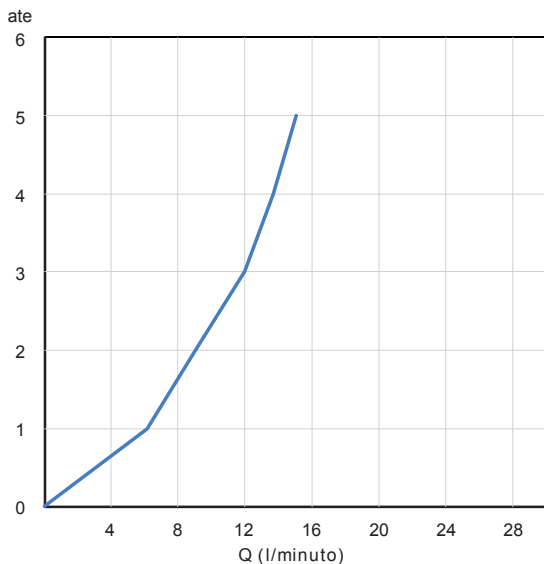

SCATOLA BOX	VOLUME VOLUME	TARA TARE	PESO LORDO GROSS WEIGHT
7,4 x 33,3 x 57,8 cm	0,014 m <sup>3</sup>	0,37 kg	2,56 kg
COLLO MC	VOLUME VOLUME	TARA TARE	N° SCATOLE PER COLLO N° BOXES FOR MC
38 x 60 x 40 cm	0,091 m <sup>3</sup>	1,1 kg	5
PLASTICA PLASTIC	CARTA PAPER	PALLET PALLET	N° COLLI PER PALLET N° MC FOR PALLET
0,002 kg	0,59 kg	9,6 kg	12

DIAGRAMMA DI PORTATA FLOW RATE DIAGRAM

Test eseguito secondo le norme europee EN 817 - EN 200. Portata calcolata con l'impiego di aeratori certificati.

Test carried out according to the European standards EN 817 - EN 200. Flow rate calculated by the application of certified aerators.