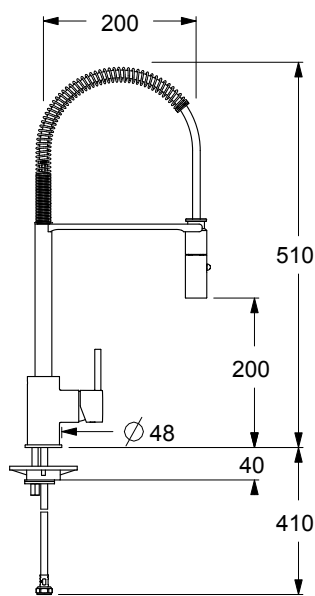

OS84420

Miscelatore monocomando per lavello semi-pro, bocca girevole, doccia estraibile 2 getti in metallo con aggancio agevolato. Cartuccia ceramica, portata 12 l/min. Flex di alimentazione softpex 3/8". Fissaggio con sistema rapido.

Single lever mixer for semi-pro sink, swivel spout, 2 jets metal pull-out handshower with easy connection. Ceramic cartridge, 12 l/min flow rate. 3/8" connection flexible hoses of softpex. Fixing with rapid system.

CARATTERISTICHE FEATURES

CERTIFICAZIONI PRODOTTO PRODUCT APPROVALS

L'articolo può disporre di alcune di queste certificazioni. The article may have some of these approvals.

FORO UTILE HOLE WIDTH Ø35

IMBALLI E RICICLABILITÀ PACKAGING AND RECYCLING

SCATOLA BOX	VOLUME VOLUME	TARA TARE	PESO LORDO GROSS WEIGHT
7,4 x 33,3 x 57,8 cm	0,014 m <sup>3</sup>	0,37 kg	2,56 kg
COLLO MC	VOLUME VOLUME	TARA TARE	N° SCATOLE PER COLLO N° BOXES FOR MC
38 x 60 x 40 cm	0,091 m <sup>3</sup>	1,1 kg	5
PLASTICA PLASTIC	CARTA PAPER	PALLET PALLET	N° COLLI PER PALLET N° MC FOR PALLET
0,002 kg	0,59 kg	9,6 kg	12