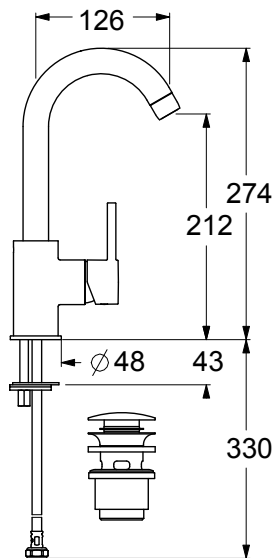

OS04610

Miscelatore monocomando per lavabo, bocca girevole, aeratore 22x1. Cartuccia ceramica, portata 12 l/min. Comando scarico a pressione 1"¼ in hostaform con tappo in Inox, flex di alimentazione softpex 3/8". Fissaggio con sistema rapido.

Single lever washbasin mixer, swivel spout, 22x1 aerator. Ceramic cartridge, 12 l/min flow rate. Control for 1"¼ push-plug waste of hostaform with Inox cap, 3/8" connection flexible hoses of softpex. Fixing with rapid system.

CARATTERISTICHE FEATURES

CERTIFICAZIONI PRODOTTO PRODUCT APPROVALS

L'articolo può disporre di alcune di queste certificazioni. The article may have some of these approvals.

FORO UTILE HOLE WIDTH Ø35

IMBALLI E RICICLABILITÀ PACKAGING AND RECYCLING

SCATOLA BOX	VOLUME VOLUME	TARA TARE	PESO LORDO GROSS WEIGHT
7 x 21,2 x 39,5 cm	0,006 m ³	0,25 kg	1,62 kg
COLLO MC	VOLUME VOLUME	TARA TARE	N° SCATOLE PER COLLO N° BOXES FOR MC
38 x 40 x 40 cm	0,061 m ³	0,88 kg	8
PLASTICA PLASTIC	CARTA PAPER	PALLET PALLET	N° COLLI PER PALLET N° MC FOR PALLET
0,002 kg	0,36 kg	9 kg	18