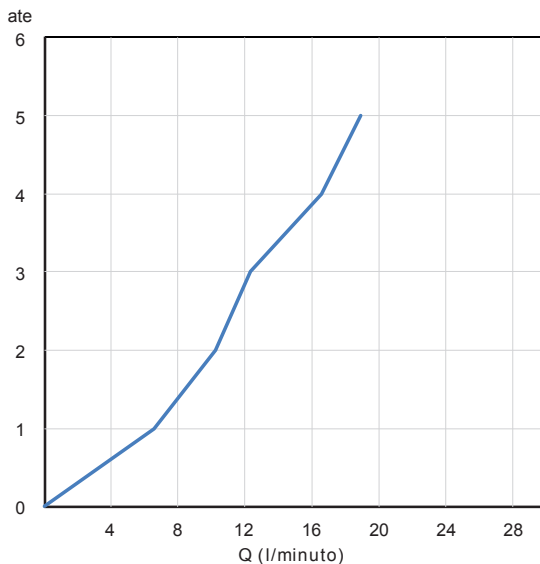

SCATOLA BOX	VOLUME VOLUME	TARA TARE	PESO LORDO GROSS WEIGHT
7 x 21,2 x 39,5 cm	0,006 m ³	0,25 kg	1,62 kg
COLLO MC	VOLUME VOLUME	TARA TARE	N° SCATOLE PER COLLO N° BOXES FOR MC
38 x 40 x 40 cm	0,061 m ³	0,88 kg	8
PLASTICA PLASTIC	CARTA PAPER	PALLET PALLET	N° COLLI PER PALLET N° MC FOR PALLET
0,002 kg	0,36 kg	9 kg	18

DIAGRAMMA DI PORTATA FLOW RATE DIAGRAM

Test eseguito secondo le norme europee EN 817 - EN 200. Portata calcolata con l'impiego di aeratori certificati.

Test carried out according to the European standards EN 817 - EN 200. Flow rate calculated by the application of certified aerators.