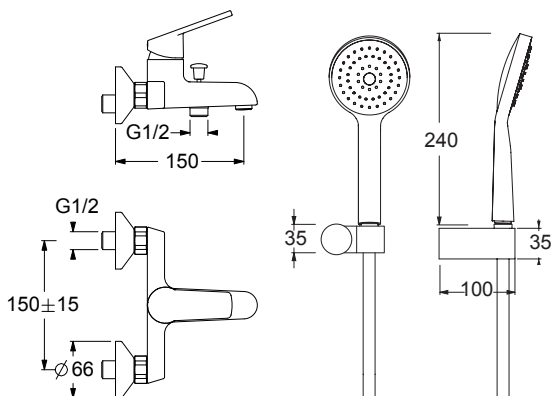

CARATTERISTICHE FEATURES

CERTIFICAZIONI PRODOTTO PRODUCT APPROVALS

L'articolo può disporre di alcune di queste certificazioni. The article may have some of these approvals.

IMBALLI E RICICLABILITÀ PACKAGING AND RECYCLING

SCATOLA BOX	VOLUME VOLUME	TARA TARE	PESO LORDO GROSS WEIGHT
13,6 x 19,6 x 23,3 cm	0,006 m³	0,24 kg	2,02 kg
COLLO MC	VOLUME VOLUME	TARA TARE	N° SCATOLE PER COLLO N° BOXES FOR MC
38 x 60 x 40 cm	0,091 m³	1,1 kg	10
PLASTICA PLASTIC	CARTA PAPER	PALLET PALLET	N° COLLI PER PALLET N° MC FOR PALLET
0,002 kg	0,35 kg	9 kg	12