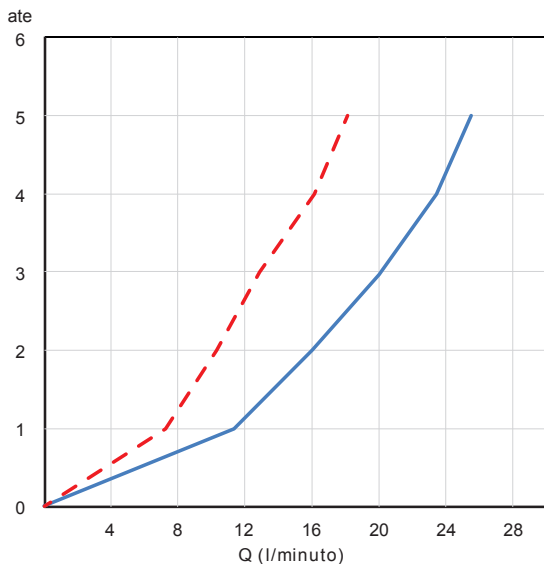

MO52210

Miscelatore monocomando per vasca esterno, interasse 150 mm. Aeratore 24x1 con deviatore automatico. Cartuccia ceramica, portata 20 l/min. Raccordo 1/2". Doccetta in abs con supporto orientabile e flessibile Cromoflex, lunghezza 150 cm.

SCATOLA BOX	VOLUME VOLUME	TARA TARE	PESO LORDO GROSS WEIGHT
13,6 x 19,6 x 23,3 cm	0,006 m ³	0,24 kg	2,02 kg
COLLO MC	VOLUME VOLUME	TARA TARE	N° SCATOLE PER COLLO N° BOXES FOR MC
38 x 60 x 40 cm	0,091 m ³	1,1 kg	10
PLASTICA PLASTIC	CARTA PAPER	PALLET PALLET	N° COLLI PER PALLET N° MC FOR PALLET
0,002 kg	0,35 kg	9 kg	12

DIAGRAMMA DI PORTATA FLOW RATE DIAGRAM

Test eseguito secondo le norme europee EN 817 - EN 200. Portata calcolata con l'impiego di aeratori certificati.

Test carried out according to the European standards EN 817 - EN 200. Flow rate calculated by the application of certified aerators.